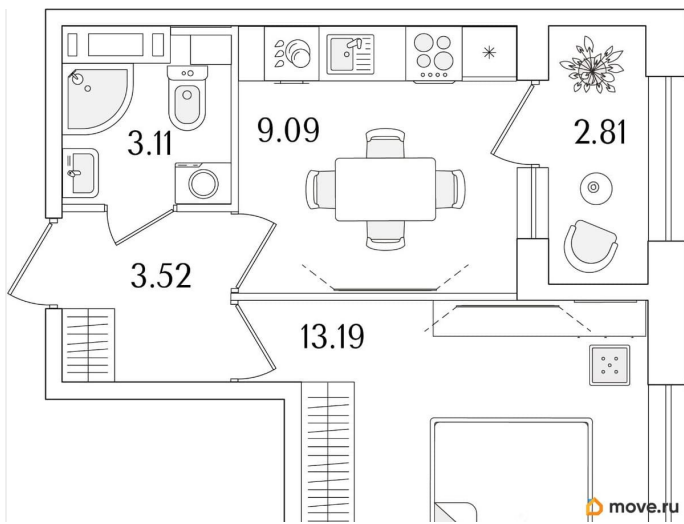

Move.ru - вся недвижимость России