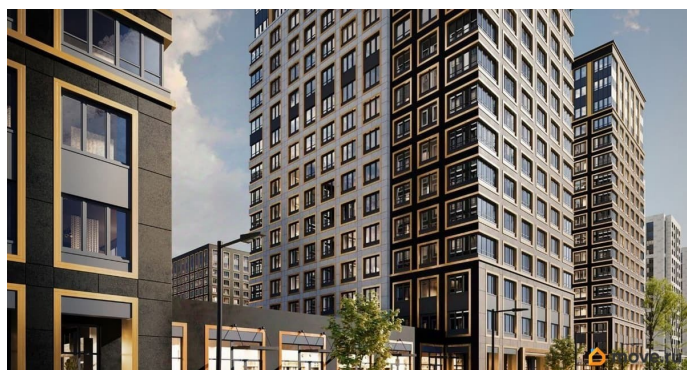

[Квартиры](#)

Квартира в новостройке

да

Год сдачи

1 квартал 2029 г.

лифт

Описание

Продаётся 1-комнатная квартира в строящемся доме (Корпус 1 (секции 1, 2, 3)), срок сдачи: I-кв. 2029, общей площадью 30.32

**Отдел продаж, Бесплатная
консультация**

79810840047

для заметок

кв.м., на 6 этаже. Новый жилой комплекс
«Аурум» от застройщика «РосСтройИнвест»
расположен по адресу: г. Санкт-Петербург,
Кондратьевский проспект