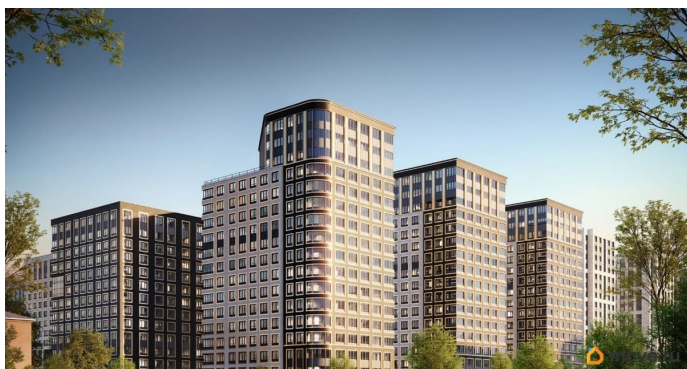

[Квартиры](#)

Квартира в новостройке

да

Год сдачи

1 квартал 2029 г.

лифт

Описание

Продаётся 1-комнатная квартира в строящемся доме (Корпус 1 (секции 1, 2, 3)), срок сдачи: I-кв. 2029, общей площадью 30.32

**Отдел продаж, Бесплатная
консультация**

79810840047

для заметок

кв.м., на 6 этаже. Новый жилой комплекс
«Аурум» от застройщика «РосСтройИнвест»
расположен по адресу: г. Санкт-Петербург,
Кондратьевский проспект