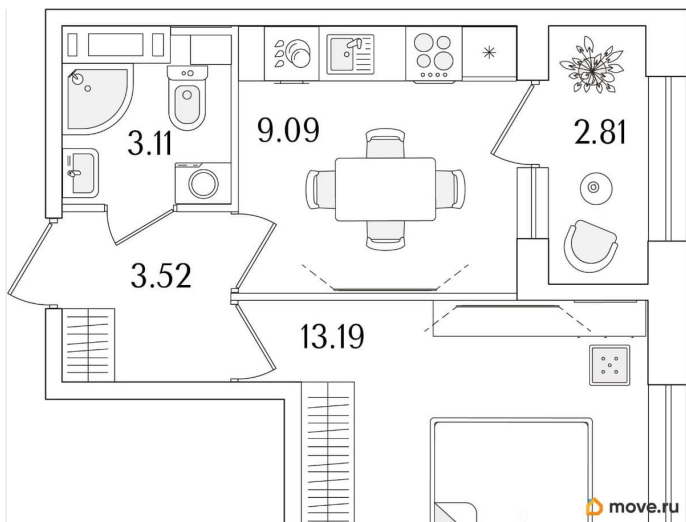

Move.ru - вся недвижимость России