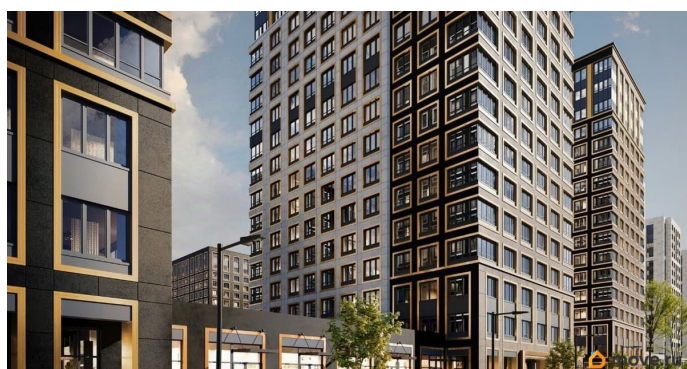

🕒 Создано: 30.01.2026 в 18:10

🔄 Обновлено: 17.04.2026 в 15:34

12 583 295 ₹

Округ

[СПБ, Калининский район](#)

Квартира

Количество комнат

1

Описание

Продаётся 1-комнатная квартира в строящемся доме (Корпус 1 (секции 1, 2, 3)), срок сдачи: I-кв. 2029, общей площадью 30.32

<https://spb.move.ru/objects/9293707557>

**Отдел продаж, Бесплатная
консультация**

79810840047

для заметок

кв.м., на 12 этаже. Новый жилой комплекс «Аурум» от застройщика «РосСтройИнвест» расположен по адресу: г. Санкт-Петербург, Кондратьевский проспект

Move.ru - вся недвижимость России