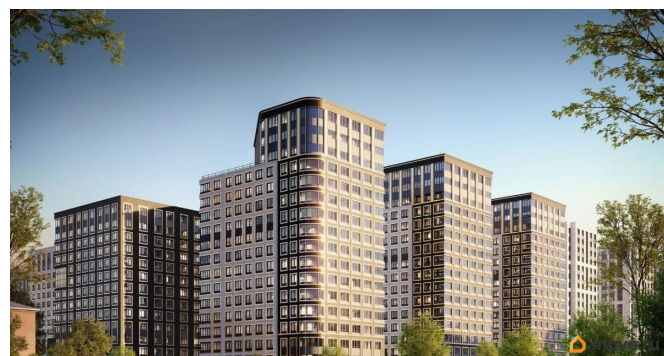

🕒 Создано: 30.01.2026 в 18:10

🔄 Обновлено: 17.04.2026 в 15:34

12 583 295 ₹

Округ

[СПБ, Калининский район](#)

Квартира

Количество комнат

1

Описание

Продаётся 1-комнатная квартира в строящемся доме (Корпус 1 (секции 1, 2, 3)), срок сдачи: I-кв. 2029, общей площадью 30.32

<https://spb.move.ru/objects/9293707557>

**Отдел продаж, Бесплатная
консультация**

79810840047

для заметок

кв.м., на 12 этаже. Новый жилой комплекс «Аурум» от застройщика «РосСтройИнвест» расположен по адресу: г. Санкт-Петербург, Кондратьевский проспект

Move.ru - вся недвижимость России