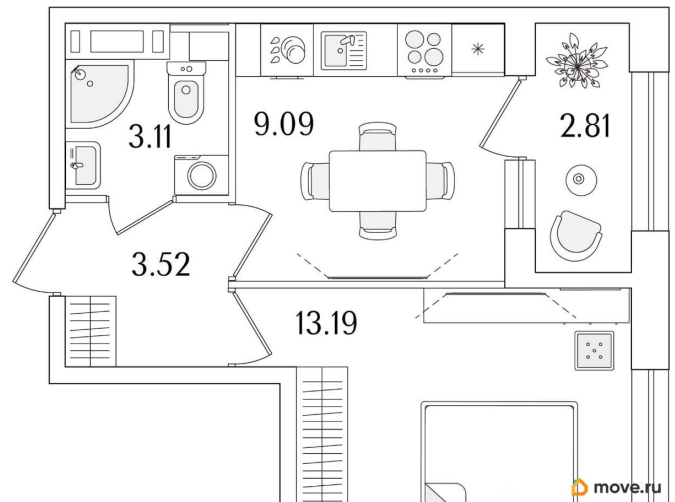

1

Высота потолков

2.74 м

Общая площадь

30.32 м²

Этаж

3/15

Детали объекта

лифт

Описание

Продаётся 1-комнатная квартира в строящемся доме (Корпус 1 (секции 1, 2, 3)), срок сдачи: I-кв. 2029, общей площадью 30.32

для заметок

кв.м., на 3 этаже. Новый жилой комплекс «Аурум» от застройщика «РосСтройИнвест» расположен по адресу: г. Санкт-Петербург, Кондратьевский проспект