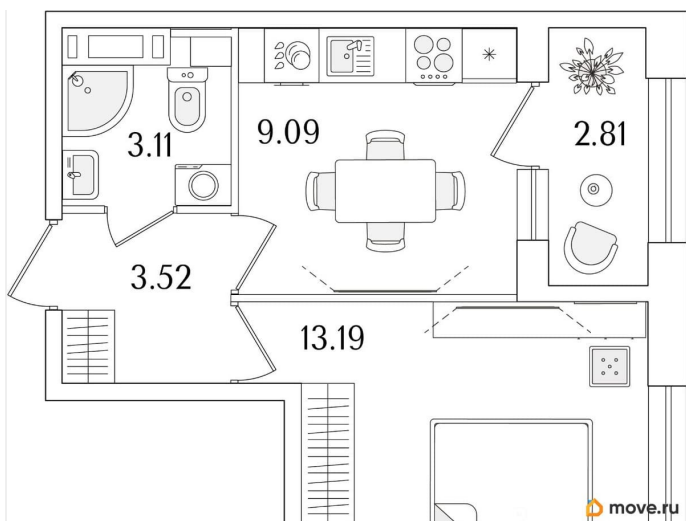

1

Высота потолков

2.74 м

Общая площадь

30.32 м²

Этаж

3/15

Детали объекта

лифт

Описание

Продаётся 1-комнатная квартира в строящемся доме (Корпус 1 (секции 1, 2, 3)), срок сдачи: I-кв. 2029, общей площадью 30.32

для заметок

кв.м., на 3 этаже. Новый жилой комплекс «Аурум» от застройщика «РосСтройИнвест» расположен по адресу: г. Санкт-Петербург, Кондратьевский проспект