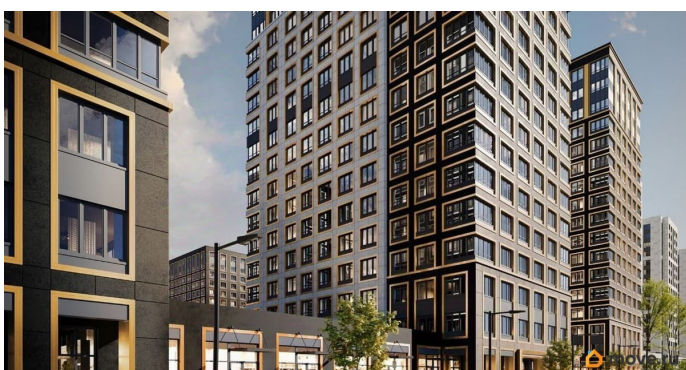

🕒 Создано: 17.02.2026 в 22:21

🔄 Обновлено: 17.04.2026 в 15:16

**Отдел продаж, Бесплатная
консультация
79810840047**

11 680 819 ₺

Округ

[СПБ, Калининский район](#)

Квартира

Количество комнат

лифт

Описание

Продаётся 1-комнатная квартира в строящемся доме (Корпус 1 (секции 1, 2, 3)), срок сдачи: I-кв. 2029, общей площадью 30.32

для заметок

кв.м., на 3 этаже. Новый жилой комплекс «Аурум» от застройщика «РосСтройИнвест» расположен по адресу: г. Санкт-Петербург, Кондратьевский проспект