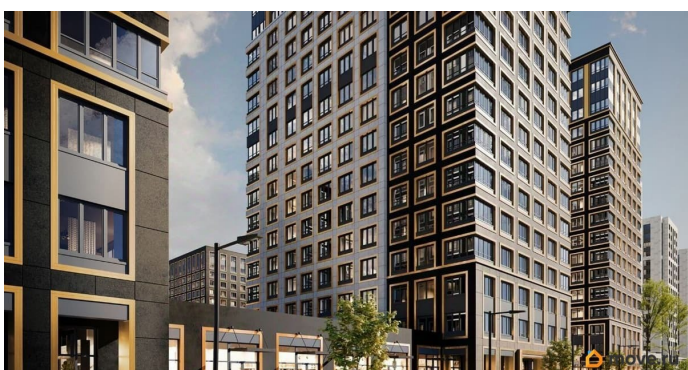

1 квартал 2029 г.

лифт

Описание

Продаётся 1-комнатная квартира в строящемся доме (Корпус 1 (секции 1, 2, 3)), срок сдачи: I-кв. 2029, общей площадью 30.32

кв.м., на 11 этаже. Новый жилой комплекс «Аурум» от застройщика «РосСтройИнвест» расположен по адресу: г. Санкт-Петербург, Кондратьевский проспект