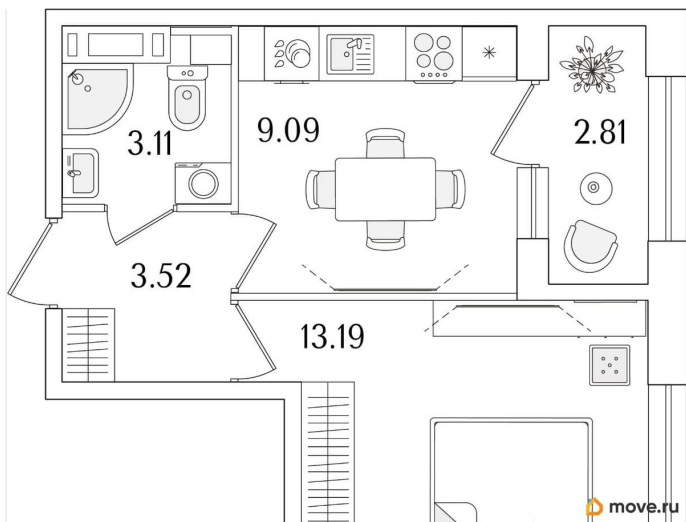

Количество комнат

1

Высота потолков

2.74 м

Общая площадь

30.32 м²

Этаж

11/15

1 квартал 2029 г.

лифт

Описание

Продаётся 1-комнатная квартира в строящемся доме (Корпус 1 (секции 1, 2, 3)), срок сдачи: I-кв. 2029, общей площадью 30.32

кв.м., на 11 этаже. Новый жилой комплекс «Аурум» от застройщика «РосСтройИнвест» расположен по адресу: г. Санкт-Петербург, Кондратьевский проспект