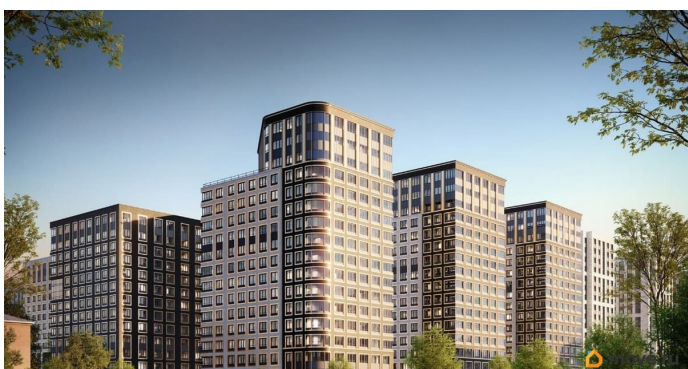

1 квартал 2029 г.

лифт

Описание

Продаётся 1-комнатная квартира в строящемся доме (Корпус 1 (секции 1, 2, 3)), срок сдачи: I-кв. 2029, общей площадью 30.32

кв.м., на 11 этаже. Новый жилой комплекс «Аурум» от застройщика «РосСтройИнвест» расположен по адресу: г. Санкт-Петербург, Кондратьевский проспект