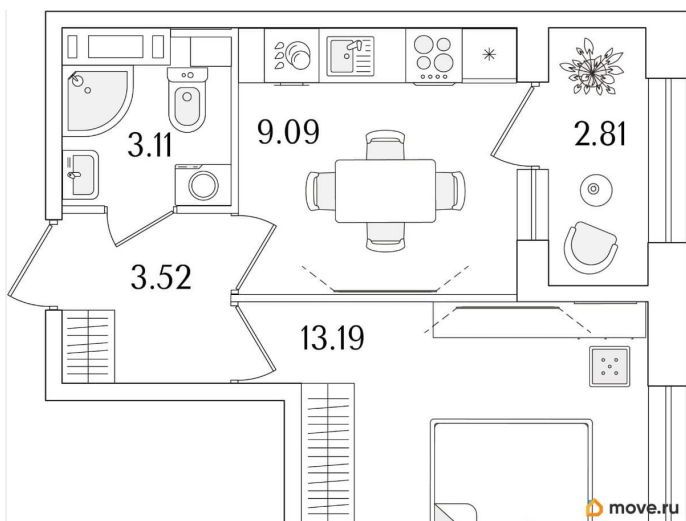

Количество комнат

1

Высота потолков

2.74 м

Общая площадь

30.32 м²

Этаж

11/15

1 квартал 2029 г.

лифт

Описание

Продаётся 1-комнатная квартира в строящемся доме (Корпус 1 (секции 1, 2, 3)), срок сдачи: I-кв. 2029, общей площадью 30.32

для заметок

кв.м., на 11 этаже. Новый жилой комплекс «Аурум» от застройщика «РосСтройИнвест» расположен по адресу: г. Санкт-Петербург, Кондратьевский проспект