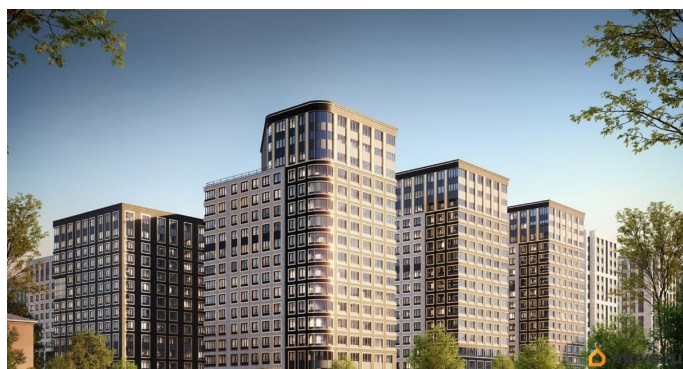

1 квартал 2029 г.

лифт

Описание

Продаётся 1-комнатная квартира в строящемся доме (Корпус 1 (секции 1, 2, 3)), срок сдачи: I-кв. 2029, общей площадью 30.32

для заметок

кв.м., на 11 этаже. Новый жилой комплекс «Аурум» от застройщика «РосСтройИнвест» расположен по адресу: г. Санкт-Петербург, Кондратьевский проспект