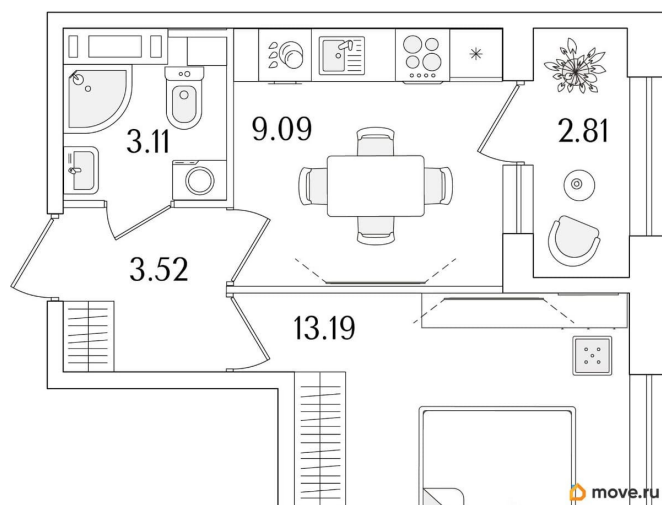

Количество комнат

1

Высота потолков

2.74 м

Общая площадь

30.32 м²

Этаж

11/15

1 квартал 2029 г.

лифт

Описание

Продаётся 1-комнатная квартира в строящемся доме (Корпус 1 (секции 1, 2, 3)), срок сдачи: I-кв. 2029, общей площадью 30.32

для заметок

кв.м., на 11 этаже. Новый жилой комплекс «Аурум» от застройщика «РосСтройИнвест» расположен по адресу: г. Санкт-Петербург, Кондратьевский проспект