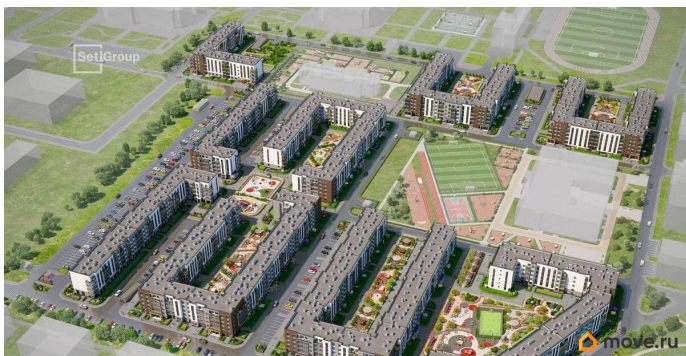

1-комнатная, 30.37м²

- Кол-во комнат 1
- Этаж 5 из 5
- Общая площадь 30.37м²
- Жилая площадь 14.03м²