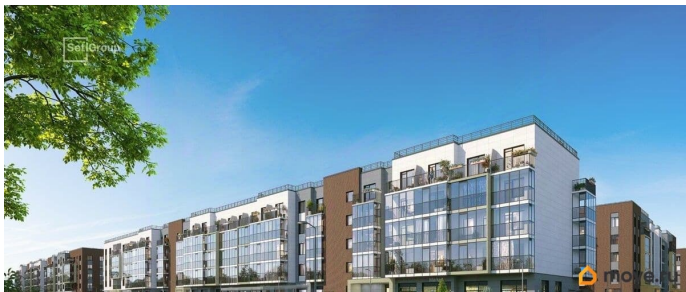

## Описание

Продается уютная 1-комнатная квартира от застройщика в жилом комплексе «Парадный ансамбль» в престижном Московском районе. До метро можно добраться на транспорте всего за 20 минут. Удобная, классическая планировка, кухня 10.14 м?, вместительная прихожая 3.08 м?. Общая площадь квартиры - 30.37 м?, жилая 14.03 м?, высота потолка 3.07 м. Квартира продается с отделкой «Норд Лайн светлый». Что особенного в ЖК «Парадный ансамбль»? • Уникальные квартиры. Хай Флет (High Flat) на последних этажах, палисадники у квартир на первом этаже, семейные секции, квартиры с саунами и окном в ванной • Масштабное малоэтажное строительство в престижном Московском районе • Рекреационные зоны: парадный парк в центре квартала, ручей с собственной набережной, центральная площадь, ресторанный комплекс и пешеходный бульвар • Фасады из керамогранита и кирпича с яркими и акцентными входными группами • Две самые большие площадки Setl Kids и Setl Sport • Инновационный Лицей Setl с оригинальной архитектурной концепцией и уникальной образовательной средой