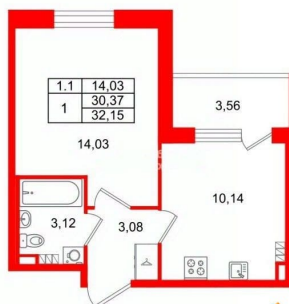

## Квартира

Количество комнат

1

Высота потолков

2.77 м

Жилая площадь

14 м<sup>2</sup>

Площадь кухни

10.1 м<sup>2</sup>

Общая площадь

30.37 м<sup>2</sup>

Этаж

5/5

## Описание

Продается уютная 1-комнатная квартира от застройщика в жилом комплексе «Парадный ансамбль» в престижном Московском районе. До метро можно добраться на транспорте всего за 20 минут. Удобная, классическая планировка, кухня 10.14 м?, вместительная прихожая 3.08 м?. Общая площадь квартиры - 30.37 м?, жилая 14.03 м?, высота потолка 3.07 м. Квартира продается с отделкой «Норд Лайн светлый». Что особенного в ЖК «Парадный ансамбль»? • Уникальные квартиры. Хай Флет (High Flat) на последних этажах, палисадники у квартир на первом этаже, семейные секции, квартиры с саунами и окном в ванной • Масштабное малоэтажное строительство в престижном Московском районе • Рекреационные зоны: парадный парк в центре квартала, ручей с собственной набережной, центральная площадь, ресторанный комплекс и пешеходный бульвар • Фасады из керамогранита и кирпича с яркими и акцентными входными группами • Две самые большие площадки Setl Kids и Setl Sport • Инновационный Лицей Setl с оригинальной архитектурной концепцией и уникальной образовательной средой

**Петербургская Недвижимость**

**1-комнатная, 30.37м<sup>2</sup>**

-  Кол-во комнат 1
-  Этаж 5 из 5
-  Общая площадь 30.37м<sup>2</sup>
-  Жилая площадь 14.03м<sup>2</sup>

**move.ru**

Move.ru - вся недвижимость России