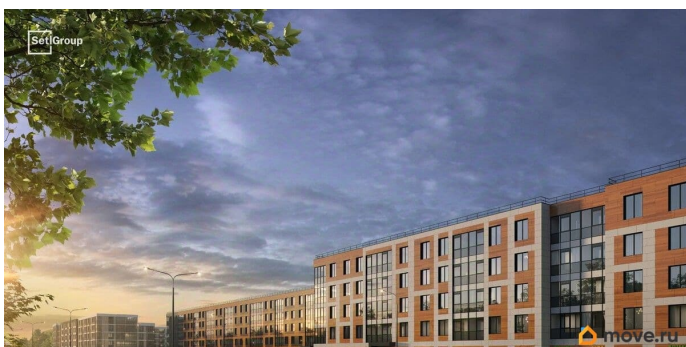

1-комнатная, 30.37м²

- Кол-во комнат 1
- Этаж 5 из 5
- Общая площадь 30.37м²
- Жилая площадь 14.03м²