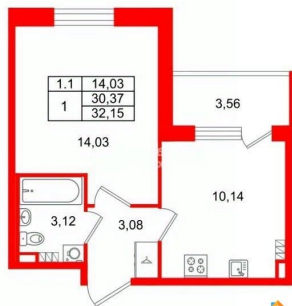

Высота потолков

2.77 м

Жилая площадь

14 м²

Площадь кухни

10.1 м²

Общая площадь

30.37 м²

1-комнатная, 30.37м²

- Кол-во комнат: 1
- Этаж: 5 из 5
- Общая площадь: 30.37м²
- Жилая площадь: 14.03м²

да

Год сдачи

1 квартал 2028 г.

Покупка в ипотеку

да

возможна ипотека, лифт

Описание

Продается уютная 1-комнатная квартира от застройщика в жилом комплексе «Парадный ансамбль» в престижном Московском районе. До метро можно добраться на транспорте всего за 20 минут. Удобная, классическая планировка, кухня 10.14 м?, вместительная прихожая 3.08 м?. Общая площадь квартиры - 30.37 м?, жилая 14.03 м?, высота потолка 3.07 м. Квартира продается с отделкой «Норд Лайн светлый». Что особенного в ЖК «Парадный ансамбль»? • Уникальные квартиры. Хай Флет (High Flat) на последних этажах, палисадники у квартир на первом этаже, семейные секции, квартиры с саунами и окном в ванной • Масштабное малоэтажное строительство в престижном Московском районе • Рекреационные зоны: парадный парк в центре квартала, ручей с собственной набережной, центральная площадь, ресторанный комплекс и пешеходный бульвар • Фасады из керамогранита и кирпича с яркими и акцентными входными группами • Две самые большие площадки Setl Kids и Setl Sport • Инновационный Лицей Setl с оригинальной архитектурной концепцией и уникальной образовательной средой

1-комнатная, 30.37м²

- Кол-во комнат 1
- Этаж 5 из 5
- Общая площадь 30.37м²
- Жилая площадь 14.03м²

Move.ru - вся недвижимость России