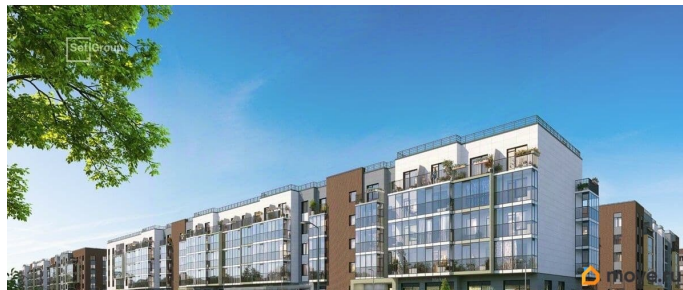

1-комнатная, 30.37м²

- Кол-во комнат 1
- Этаж 5 из 5
- Общая площадь 30.37м²
- Жилая площадь 14.03м²