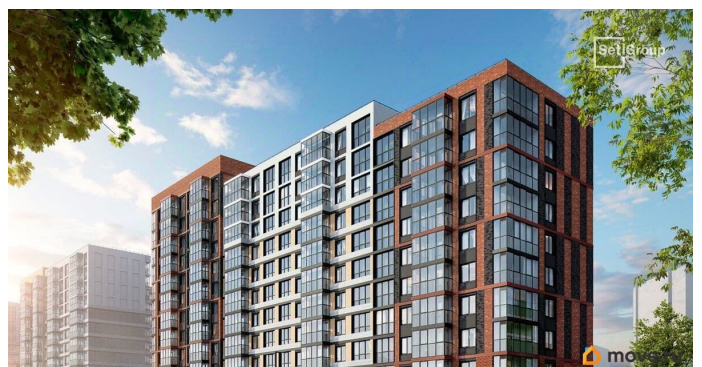

да

Год сдачи

4 квартал 2028 г.

Покупка в ипотеку

да

возможна ипотека, лифт

Описание

Продается уютная 1-комнатная квартира от застройщика в жилом комплексе «Титул в Московском» в престижном Московском районе. До метро можно добраться пешком всего за 25 минут. Удобная, классическая, функциональная европланировка, большая кухня-гостиная 14.12 м?, вместительная прихожая 3.29 м?. Общая площадь квартиры - 30.46 м?, жилая 9.17 м?, высота потолка 2.77 м. Квартира продается с отделкой «Норд Лайн серый плюс». Что особенного в ЖК «Титул в Московском»? • Престижный Московский район • Авторская архитектурная концепция • 2 центральные входные группы с ресепшн и лаундж-зонами • Кленовая аллея с арт-стеллой, цветочная аллея и сад трав • Уютные дворы-патио, площадки SetlKids и SetlSport • Инновационный Лицей Setl с оригинальной архитектурной концепцией и уникальной образовательной средой

Петербургская Недвижимость

2е-комнатная, 30.46м²

- Кол-во комнат 1
- Этаж 2 из 10
- Общая площадь 30.46м²
- Жилая площадь 9.17м²

3,78 **move.ru**