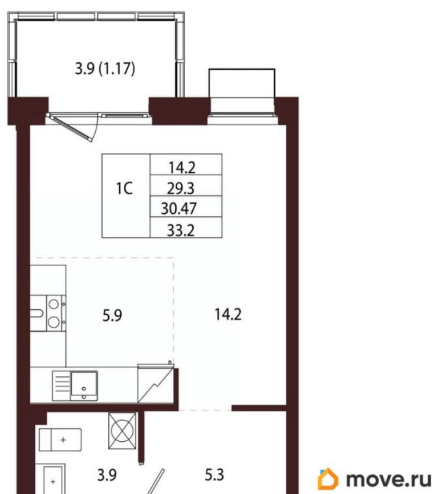

Комплекс будет оснащен многоуровневым паркингом, автостоянкой, станциями для заряда электромобилей, велопарковками и местами для выгула живот