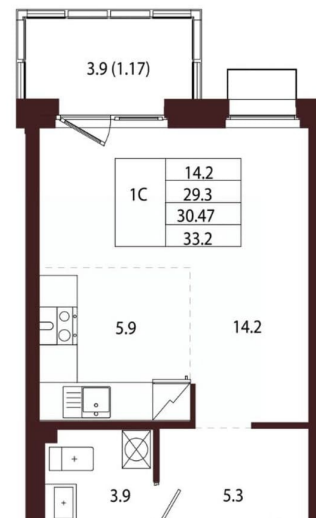

Унистрой, Унистрой

79808251927

🕒 Создано: 14.11.2025 в 15:50

Обновлено: 15.04.2026 в 23:55

10 560 000 ₺

Округ

[СПБ, Курортный район](#)

Квартира

Количество комнат

1

Высота потолков

3.05 м

Жилая площадь

14.2 м²

Площадь кухни

5.9 м²

Общая площадь

30.47 м²

Этаж

3/5

Детали объекта

Тип сделки

Продам

Раздел

[Квартиры](#)

Ремонт

с отделкой

Квартира в новостройке

да

Год сдачи

для заметок

move.ru