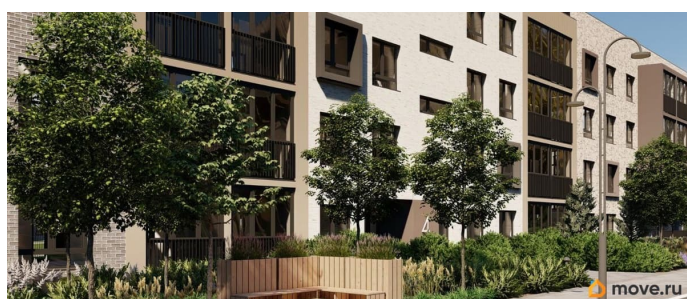

Квартира в новостройке

да

Год сдачи

лифт

Описание

Лисино «Лисино» город-парк в Курортном районе Санкт-Петербурга от компании «Унистрой». Рядом Финский залив, экопарк, озеро, а также самый высокий небоскреб в Европе. Комплекс отличается чистый воздух, малоэтажная застройка, фасады из клинкерной плитки, уютные дворы, прогулочный бульвар, парковые зоны.

Представлено разнообразие планировок: от студий, до двухуровневых квартир. Живите там, где другие отдыхают. Город-парк «Лисино» находится в Курортном районе Санкт-Петербурга, в 15 минутах езды по Приморскому шоссе от станции метро «Беговая».

Живите там, где комфортная застройка. Комплекс состоит из малоэтажных домов квартальной застройки, создающих приватные дворы без машин. Высота в 4 этажа обеспечивает уют и простор. Урбан-виллы с террасами отделены приватными садами и прогулочными зонами. Фасады из клинкерной плитки натуральных оттенков подчеркивают природное окружение. Дома расположены таким образом, чтобы из квартир открывались виды на лесопарк или сад. Живите там, где много парков. Территория выполнена в виде сенсорных садов, отражающих времена года с