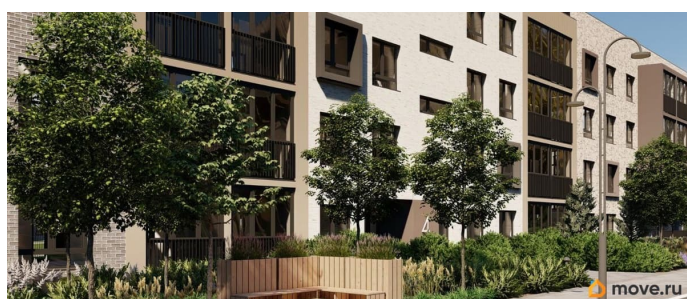

Комплекс будет оснащен многоуровневым паркингом, автостоянкой, станциями для заряда электромобилей, велопарковками и местами для выгула живот