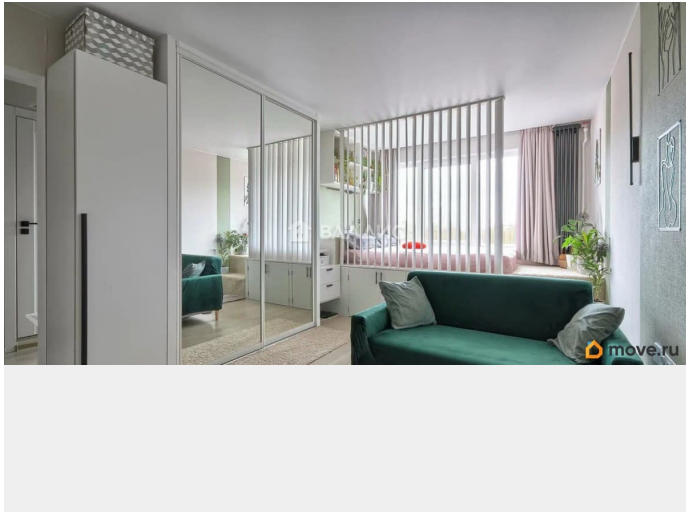

юридическую поддержку нашим Клиентам.
Поможем одобрить ипотеку с сниженной
ставкой.