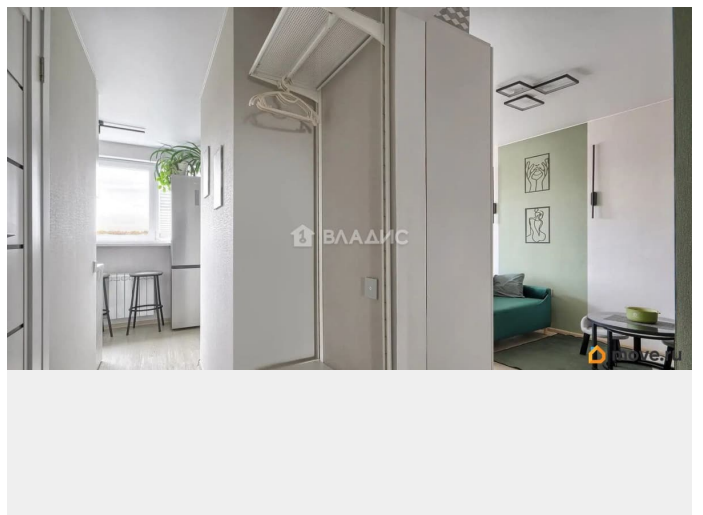

юридическую поддержку нашим Клиентам.
Поможем одобрить ипотеку с сниженной
ставкой.