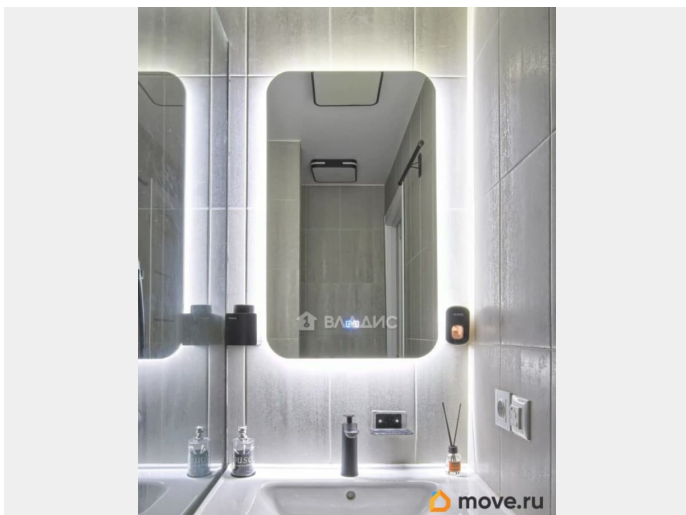

юридическую поддержку нашим Клиентам.
Поможем одобрить ипотеку с сниженной
ставкой.