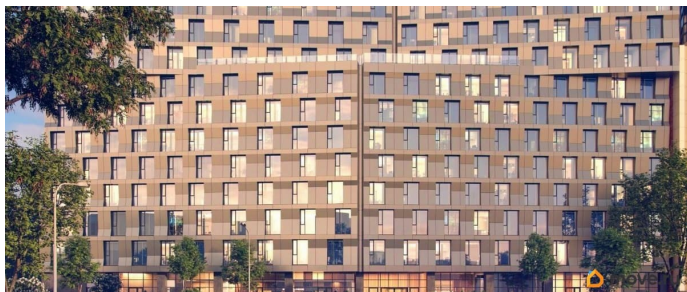

Квартира в новостройке

да

Год сдачи

2 квартал 2026 г.

лифт, парковка

Описание

для заметок

Продаётся студия-апартаменты в строящемся доме (Дом 1), срок сдачи: II-кв. 2026, общей площадью 30.53 кв.м., на 19 этаже. YE'S Leader - сервисный апарт-отель, который сочетает в себе гостиничную, жилую и инвестиционную составляющие. YE'S Leader это настоящее многофункциональное пространство для жизни, работы и отдыха, где есть все необходимое для комфортного проживания: просторное лобби, торговая галерея, коворкинг, а также двухуровневый отапливаемый подземный паркинг. В апарт-отеле представлены различные категории апартаментов площадью от 18 до 58 кв. м, предусмотрена современная отделка на уровне 4* отеля с применением высококачественных материалов. YE'S Leader располагается в престижном Московском районе, на площади Конституции, в 3-х минутах езды от ст. м. «Московская». Рядом с апарт-отелем пролегают крупные транспортные магистрали Санкт-Петербурга - Ленинский и Московский проспекты. Всего в 2-х минутах расположен удобный въезд на ЗСД, в 5-ти минутах выезд на КАД. Это позволит быстро добраться в любую точку города. Дорога отсюда до аэропорта Пулково занимает около 10 минут, до Московского вокзала около 20 минут.