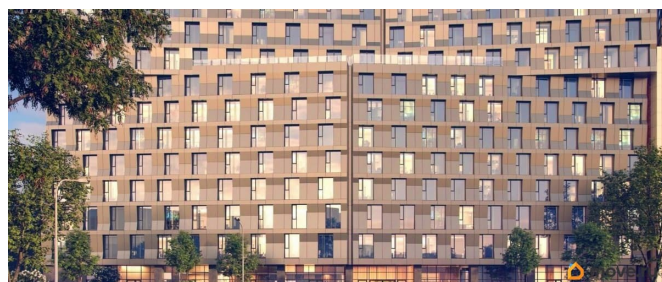

Квартира в новостройке

да

Год сдачи

2 квартал 2026 г.

лифт, парковка

Описание

для заметок

Продаётся студия-апартаменты в строящемся доме (Дом 1), срок сдачи: II-кв. 2026, общей площадью 30.53 кв.м., на 19 этаже. YE'S Leader - сервисный апарт-отель, который сочетает в себе гостиничную, жилую и инвестиционную составляющие. YE'S Leader это настоящее многофункциональное пространство для жизни, работы и отдыха, где есть все необходимое для комфортного проживания: просторное лобби, торговая галерея, коворкинг, а также двухуровневый отапливаемый подземный паркинг. В апарт-отеле представлены различные категории апартаментов площадью от 18 до 58 кв. м, предусмотрена современная отделка на уровне 4* отеля с применением высококачественных материалов. YE'S Leader располагается в престижном Московском районе, на площади Конституции, в 3-х минутах езды от ст. м. «Московская». Рядом с апарт-отелем пролегают крупные транспортные магистрали Санкт-Петербурга - Ленинский и Московский проспекты. Всего в 2-х минутах расположен удобный въезд на ЗСД, в 5-ти минутах выезд на КАД. Это позволит быстро добраться в любую точку города. Дорога отсюда до аэропорта Пулково занимает около 10 минут, до Московского вокзала около 20 минут.