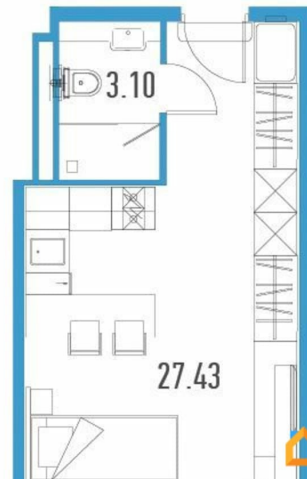

30.53 м²

Этаж

19/24

Детали объекта

Тип сделки

Продам

Раздел

[Квартиры](#)

Квартира в новостройке

да

Год сдачи

2 квартал 2026 г.

лифт, парковка

Описание

для заметок

Продаётся студия-апартаменты в строящемся доме (Дом 1), срок сдачи: II-кв. 2026, общей площадью 30.53 кв.м., на 19 этаже. YE'S Leader - сервисный апарт-отель, который сочетает в себе гостиничную, жилую и инвестиционную составляющие. YE'S Leader это настоящее многофункциональное пространство для жизни, работы и отдыха, где есть все необходимое для комфортного проживания: просторное лобби, торговая галерея, коворкинг, а также двухуровневый отапливаемый подземный паркинг. В апарт-отеле представлены различные категории апартаментов площадью от 18 до 58 кв. м, предусмотрена современная отделка на уровне 4* отеля с применением высококачественных материалов. YE'S Leader располагается в престижном Московском районе, на площади Конституции, в 3-х минутах езды от ст. м. «Московская». Рядом с апарт-отелем пролегают крупные транспортные магистрали Санкт-Петербурга - Ленинский и Московский проспекты. Всего в 2-х минутах расположен удобный въезд на ЗСД, в 5-ти минутах выезд на КАД. Это позволит быстро добраться в любую точку города. Дорога отсюда до аэропорта Пулково занимает около 10 минут, до Московского вокзала около 20 минут.