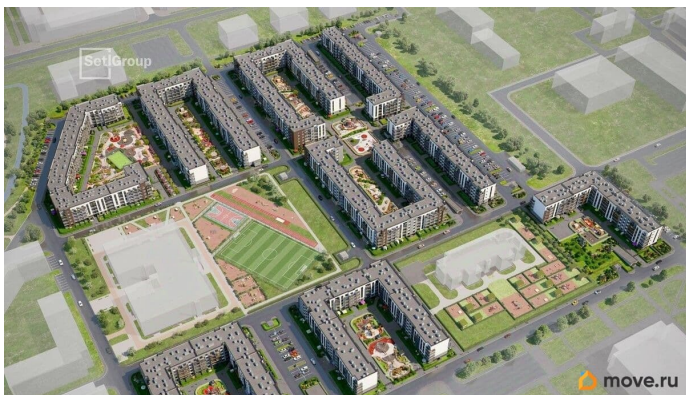

Покупка в ипотеку

да

возможна ипотека, лифт

Описание

Продается уютная 1-комнатная квартира от застройщика в жилом комплексе «Парадный ансамбль» в престижном Московском районе. До метро можно добраться на транспорте всего за 20 минут. Удобная, классическая планировка, кухня 10.2 м?, вместительная прихожая 3.08 м?. Общая площадь квартиры - 30.56 м?, жилая 14.03 м?, высота потолка 2.77 м. Квартира продается с отделкой «Норд Лайн серый». Что особенного в ЖК «Парадный ансамбль»? • Уникальные квартиры. Хай Флет (High Flat) на последних этажах, палисадники у квартир на первом этаже, семейные секции, квартиры с саунами и окном в ванной • Масштабное малоэтажное строительство в престижном Московском районе • Рекреационные зоны: парадный парк в центре квартала, ручей с собственной набережной, центральная площадь, ресторанный комплекс и пешеходный бульвар • Фасады из керамогранита и кирпича с яркими и акцентными входными группами • Две самые большие площадки Setl Kids и Setl Sport • Инновационный Лицей Setl с оригинальной архитектурной концепцией и уникальной образовательной средой