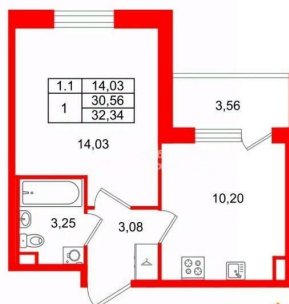

Жилая площадь

14 м²

Площадь кухни

10.2 м²

Общая площадь

30.56 м²

Этаж

2/5

Покупка в ипотеку

да

возможна ипотека, лифт

Описание

Продается уютная 1-комнатная квартира от застройщика в жилом комплексе «Парадный ансамбль» в престижном Московском районе. До метро можно добраться на транспорте всего за 20 минут. Удобная, классическая планировка, кухня 10.2 м?, вместительная прихожая 3.08 м?. Общая площадь квартиры - 30.56 м?, жилая 14.03 м?, высота потолка 2.77 м. Квартира продается с отделкой «Норд Лайн серый». Что особенного в ЖК «Парадный ансамбль»? • Уникальные квартиры. Хай Флет (High Flat) на последних этажах, палисадники у квартир на первом этаже, семейные секции, квартиры с саунами и окном в ванной • Масштабное малоэтажное строительство в престижном Московском районе • Рекреационные зоны: парадный парк в центре квартала, ручей с собственной набережной, центральная площадь, ресторанный комплекс и пешеходный бульвар • Фасады из керамогранита и кирпича с яркими и акцентными входными группами • Две самые большие площадки Setl Kids и Setl Sport • Инновационный Лицей Setl с оригинальной архитектурной концепцией и уникальной образовательной средой

Петербургская Недвижимость

1-комнатная, 30.56м²

-  Кол-во комнат 1
-  Этаж 2 из 5
-  Общая площадь 30.56м²
-  Жилая площадь 14.03м²

move.ru

Move.ru - вся недвижимость России