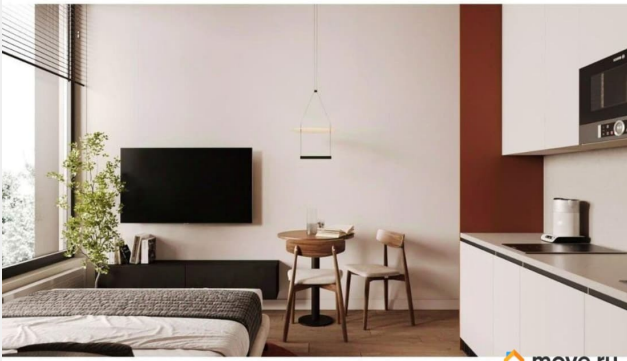

move.ru

ME
3W
МОСКВА

move.ru

move.ru

move.ru

move.ru