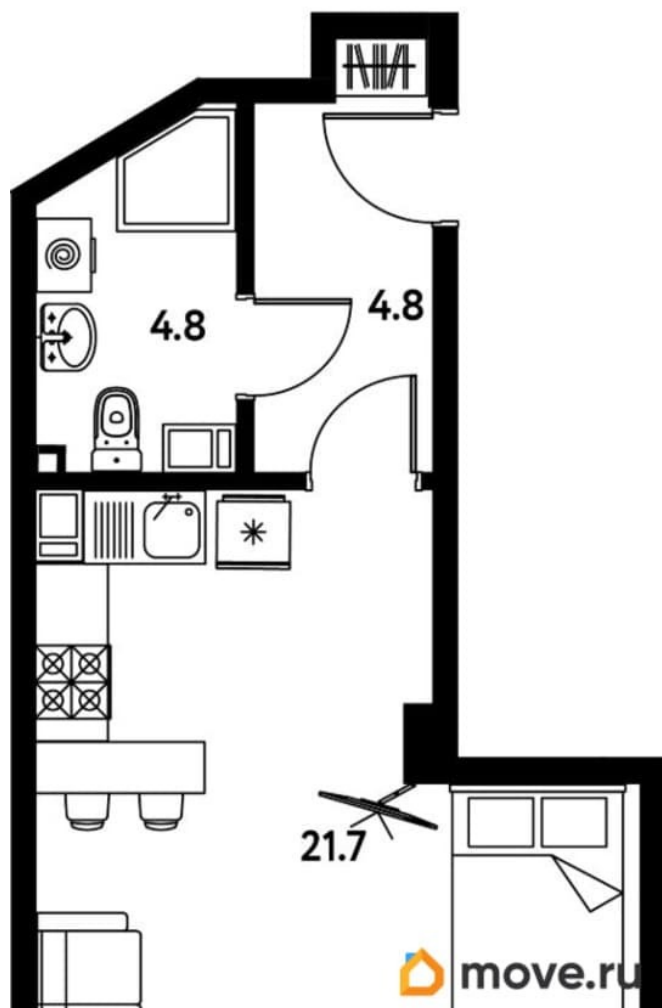

Общая площадь

30.5 м²

Этаж

6/10

Детали объекта

Тип сделки

Продам

Раздел

[Квартиры](#)

Тип санузла

совмещенный

Квартира в новостройке

да

Год сдачи

для заметок

Описание