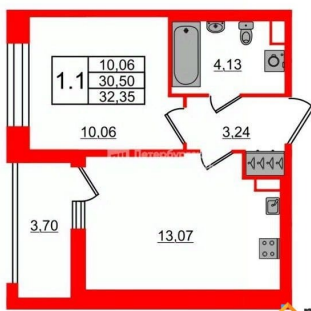

Улица

[проспект Большой Смоленский](#)

Квартира

Количество комнат

1

Жилая площадь

10.1 м²

Площадь кухни

13.1 м²

Общая площадь

30.5 м²

Этаж

2/11

Детали объекта

Тип сделки

Продам

Петербургская Недвижимость

2е-комнатная, 30.5м²

-  Кол-во комнат 1
-  Этаж 2 из 11
-  Общая площадь 30.5м²
-  Жилая площадь 10.06м²

move.ru

Move.ru - вся недвижимость России