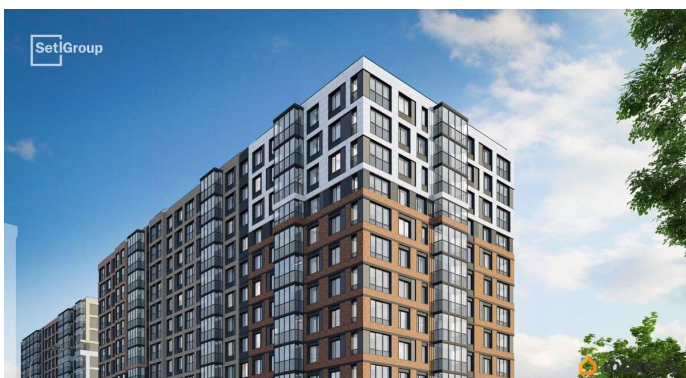

да

Год сдачи

2 квартал 2028 г.

Покупка в ипотеку

да

возможна ипотека, лифт, парковка

Описание

Продается уютная 1-комнатная квартира от застройщика в жилом комплексе «Астра Континенталь» в активно развивающемся Невском районе. До метро можно добраться пешком всего за 5 минут. Удобная, классическая, функциональная европланировка, большая кухня-гостиная 13.07 м?, вместительная прихожая 3.24 м?. Общая площадь квартиры - 30.5 м?, жилая 10.06 м?, высота потолка 2.77 м. Квартира продается с отделкой «Норд Лайн серый плюс». Что особенного в ЖК «Астра Континенталь»? • Уникальная локация 400 метров до метро, 300 метров до благоустроенной набережной • Самодостаточный квартал со всей инфраструктурой в 3-х км от центра • Впечатляющий объем благоустройства: 30 000 кв. метров рекреационных зон с променадом и гейзерными фонтанами • Масштабный парк «Город Спорта»