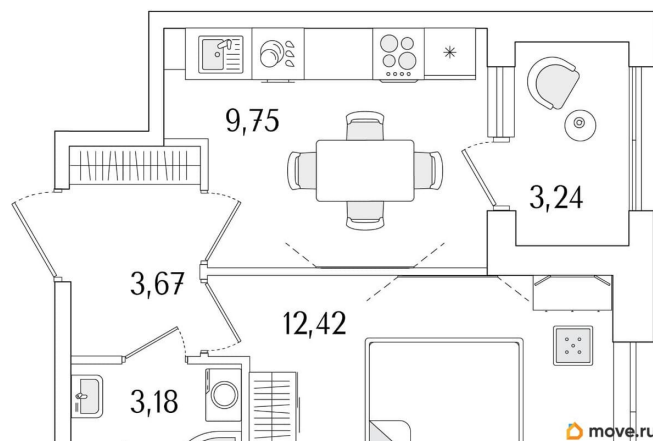

Создано: 30.03.2026 в 15:31

Обновлено: 30.03.2026 в 14:27

12 714 147 ₺

Округ

[СПБ, Фрунзенский район](#)

Квартира

Количество комнат

1

Общая площадь

30.64 м²

Этаж

1/13

Детали объекта

Тип сделки

Продам

Раздел

[Квартиры](#)

Квартира в новостройке

да

Год сдачи

2 квартал 2028 г.

Описание

Продаётся 1-комнатная квартира в строящемся доме (Корпус 1), срок сдачи: II-кв. 2028, общей площадью 30.64 кв.м., на 1 этаже. Новый жилой комплекс от «РСТИ» у метро Бухарестская.

<https://spb.move.ru/objects/9292842522>

**Отдел продаж, Бесплатная
консультация**

79801130857

для заметок