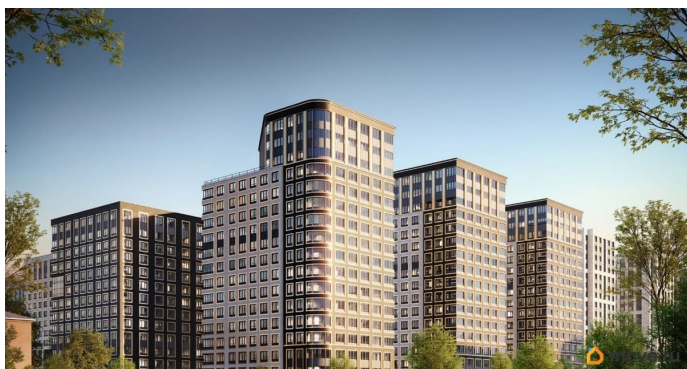

[Квартиры](#)

Квартира в новостройке

да

Год сдачи

1 квартал 2029 г.

лифт

Описание

Продаётся 1-комнатная квартира в строящемся доме (Корпус 1 (секции 1, 2, 3)), срок сдачи: I-кв. 2029, общей площадью 30.65

**Отдел продаж, Бесплатная
консультация**

79810840047

для заметок

кв.м., на 1 этаже. Новый жилой комплекс «Аурум» от застройщика «РосСтройИнвест» расположен по адресу: г. Санкт-Петербург, Кондратьевский проспект