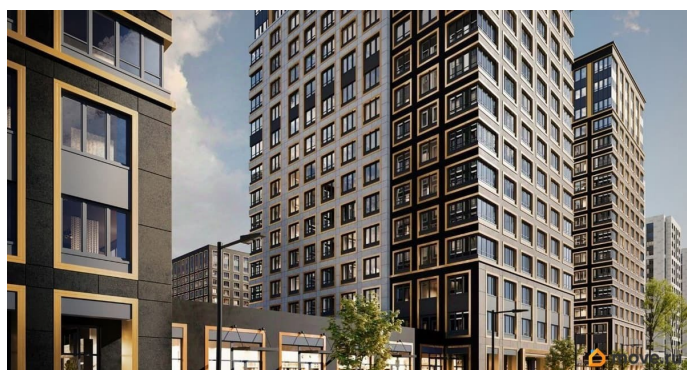

[Квартиры](#)

Квартира в новостройке

да

Год сдачи

1 квартал 2029 г.

лифт

Описание

Продаётся 1-комнатная квартира в строящемся доме (Корпус 1 (секции 1, 2, 3)), срок сдачи: I-кв. 2029, общей площадью 30.65

**Отдел продаж, Бесплатная
консультация**

79810840047

для заметок

кв.м., на 1 этаже. Новый жилой комплекс «Аурум» от застройщика «РосСтройИнвест» расположен по адресу: г. Санкт-Петербург, Кондратьевский проспект