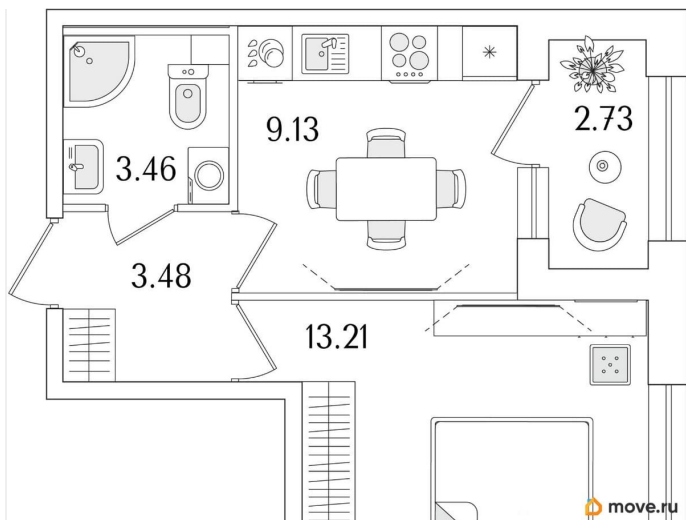

Move.ru - вся недвижимость России