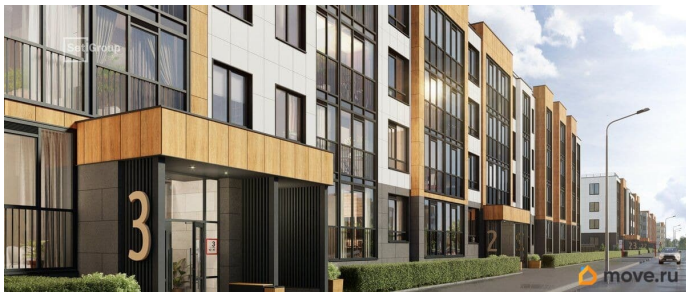

Год сдачи

2 квартал 2028 г.

Покупка в ипотеку

да

возможна ипотека, лифт

Описание

Продается уютная 1-комнатная квартира от застройщика в жилом комплексе «Универ Сити» в на юге Санкт-Петербурга. До метро можно добраться на транспорте всего за 30 минут. Удобная, классическая, функциональная европланировка, большая кухня-гостиная 14.49 м?, вместительная прихожая 3.35 м?. Общая площадь квартиры - 30.86 м?, жилая 9.37 м?, высота потолка 3.07 м. Квартира продается с отделкой «Норд Лайн серый». Что особенного в ЖК «Универ Сити»? • Малоэтажное строительство • Скандинавские фасады с отделкой керамогранитом, акцентные входные группы • Закрытые внутренние дворы без машин • Пешеходный променад с тематическими зонами, еловый сквер и яблоневый сад • Инновационный Лицей SetI с оригинальной архитектурной концепцией и уникальной образовательной средой • Универ Парк, включая SetISport и SetIKids, площадку для выгула собак и зоны отдыха