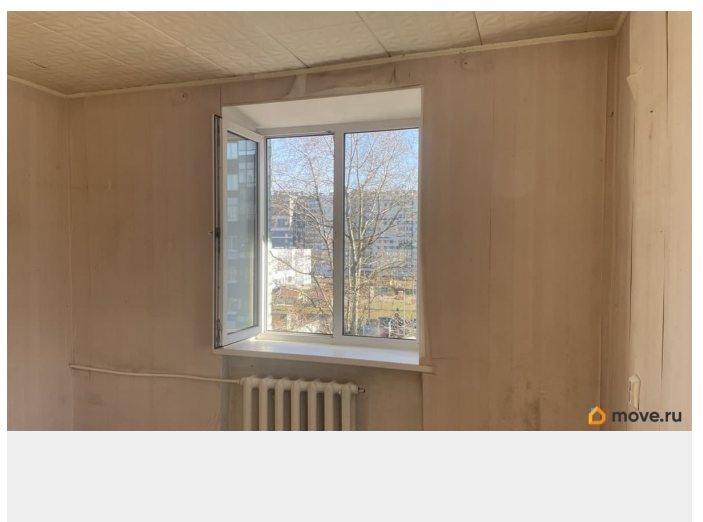

Тип санузла

совмещенный

Вид из окна

на улицу

Ремонт

без ремонта

Покупка в ипотеку

да

возможна ипотека, лифт, парковка

Описание

Теплая солнечная квартира в кирпичном доме. Вид в благоустроенный зеленый двор. Тихо. Застекленный балкон. Комната 17.7 кв.м + балкон. Высота потолка 2.6 м. Парадная со стеклопакетами. Чистая. В квартире заменены окна - стеклопакеты, установлена хорошая металлическая входная дверь, нужен полный косметический ремонт. Рядом детские и спортивные площадки. Удобное транспортное сообщение. Квартира свободна. Прямая продажа.