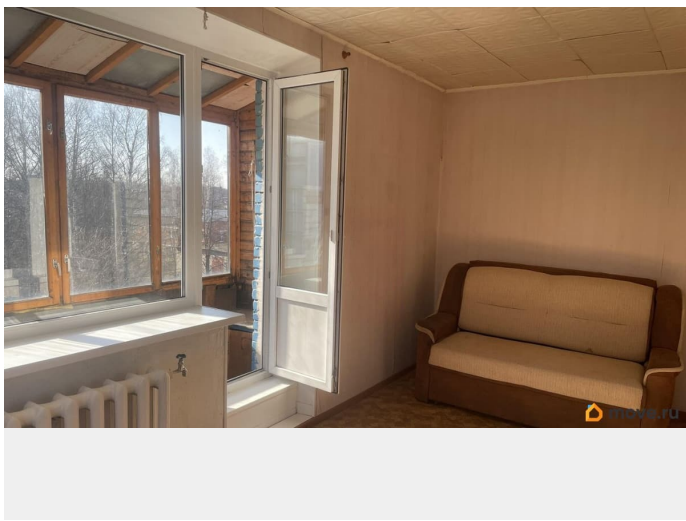

Тип санузла

совмещенный

Вид из окна

на улицу

Ремонт

без ремонта

Покупка в ипотеку

да

возможна ипотека, лифт, парковка

Описание

Теплая солнечная квартира в кирпичном доме. Вид в благоустроенный зеленый двор. Тихо. Застекленный балкон. Комната 17.7 кв.м + балкон. Высота потолка 2.6 м. Парадная со стеклопакетами. Чистая. В квартире заменены окна - стеклопакеты, установлена хорошая металлическая входная дверь, нужен полный косметический ремонт. Рядом детские и спортивные площадки. Удобное транспортное сообщение. Квартира свободна. Прямая продажа.