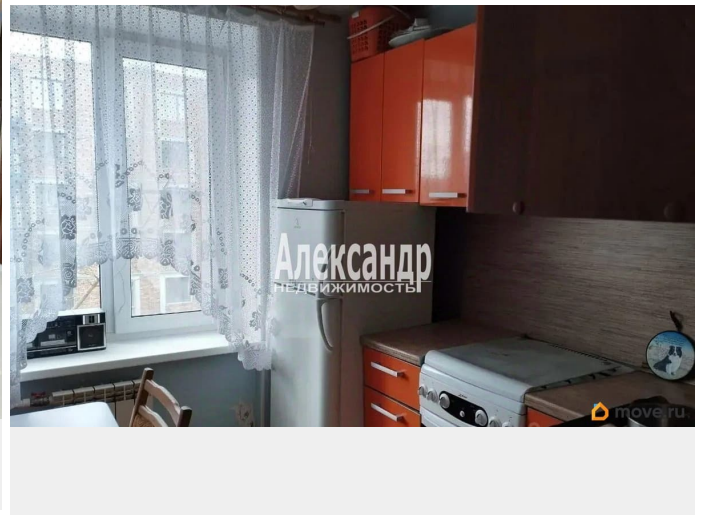

Описание

1706294 Уютная квартира в сердце Репино: море и лес в 5 минутах от дома. Продается 1к.квартира в экологичном Курортном районе. Сочетание загородного спокойствия и городского комфорта: кирпичный дом, балкон и вид во двор. Главные плюсы: Локация: 5 минут пешком до залива, вокруг парки, скверы и чистый воздух.

Инфраструктура в шаговой доступности: магазины, аптека, школа, Сбер. Транспорт: Быстрый выезд на ЗСД, автобусы до метро («Беговая», «Черная речка», «Озерки», «Гр.проспект») каждые 15 минут и ж/д станция «Репино» 10 мин. Прозрачная сделка: Собственность более 5 лет, полная стоимость в договоре, взрослые собственники будут на сделке лично. Живите там, где другие отдыхают! Звоните, чтобы договориться о просмотре. Больше информации на нашем сайте