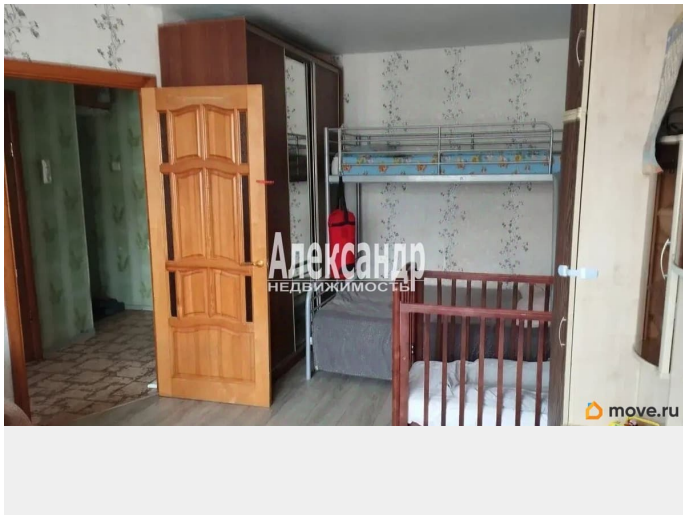

Описание

1706294 Уютная квартира в сердце Репино: море и лес в 5 минутах от дома. Продается 1к.квартира в экологичном Курортном районе. Сочетание загородного спокойствия и городского комфорта: кирпичный дом, балкон и вид во двор. Главные плюсы: Локация: 5 минут пешком до залива, вокруг парки, скверы и чистый воздух.

Инфраструктура в шаговой доступности: магазины, аптека, школа, Сбер. Транспорт: Быстрый выезд на ЗСД, автобусы до метро («Беговая», «Черная речка», «Озерки», «Гр.проспект») каждые 15 минут и ж/д станция «Репино» 10 мин. Прозрачная сделка: Собственность более 5 лет, полная стоимость в договоре, взрослые собственники будут на сделке лично. Живите там, где другие отдыхают! Звоните, чтобы договориться о просмотре. Больше информации на нашем сайте