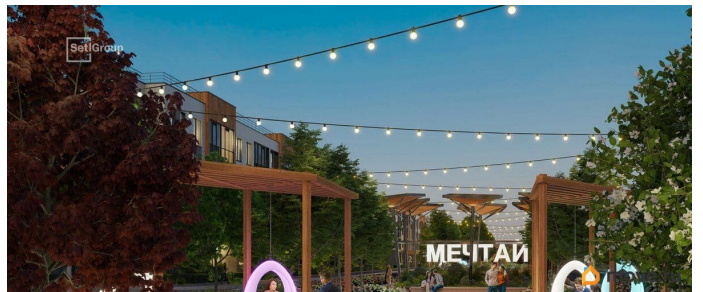

2е-комнатная, 30.95м²

- Кол-во комнат 1
- Этаж 2 из 4
- Общая площадь 30.95м²
- Жилая площадь 9.37м²