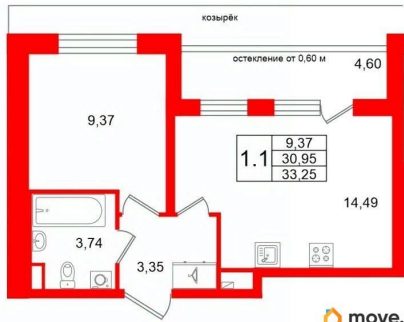

14.5 м<sup>2</sup>

Общая площадь

30.95 м<sup>2</sup>

Этаж

2/4

## Петербургская Недвижимость, Петербургская Недвижимость 79390315518

для заметок

**2е-комнатная, 30.95м<sup>2</sup>**

- Кол-во комнат: 1
- Этаж: 2 из 4
- Общая площадь: 30.95м<sup>2</sup>
- Жилая площадь: 9.37м<sup>2</sup>

**2е-комнатная, 30.95м<sup>2</sup>**

- Кол-во комнат 1
- Этаж 2 из 4
- Общая площадь 30.95м<sup>2</sup>
- Жилая площадь 9.37м<sup>2</sup>

Move.ru - вся недвижимость России