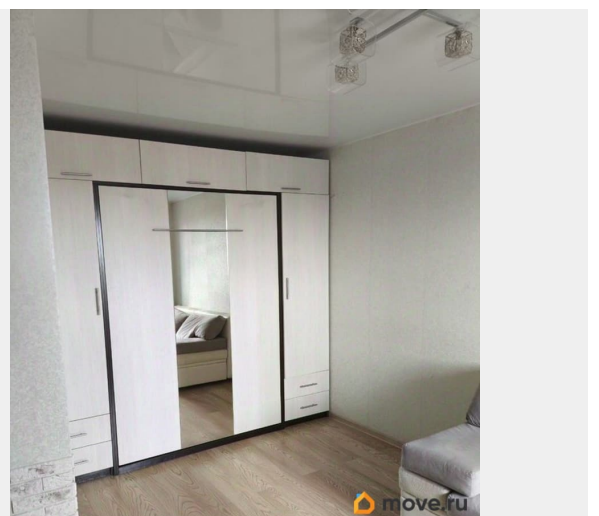

## Описание

Приветствую заинтересованных моей квартирой. Продаю квартиру рядом с метро Международная(в 7-и минутах пешком), также рядом остановки общественного транспорта(автобус, трамвай, троллейбус). Вся мебель и техника остаётся. Сложившаяся инфраструктура района — школы, сады, поликлиники, музыкальная школа, дом детского творчества, фитнес клубы, кинотеатры, торговые центры и многое другое. Парк Дружбы в непосредственной близости , недалеко Яблоневый сад(прекрасное место для семейного отдыха). О доме: построен в 2011 году с наличием 2-х подземных паркингов и наземной парковкой. Первый этаж занят коммерцией: Ozon, Wildberries, стоматология, Красное и Белое, ,продуктовые универсамы Реал и Монетка, детский клуб, ветеринарная клиника. Квартира теплая, окна на юг. Агентам , риэлторам , специалистам , помощникам и т.д. , звонить и приходить только с клиентами!!!