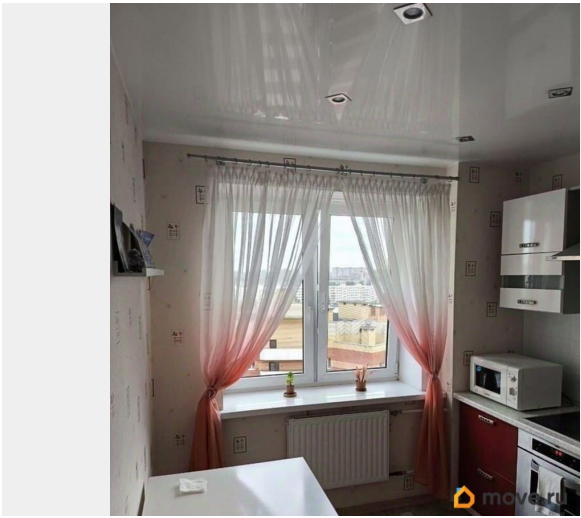

## Описание

Приветствую заинтересованных моей квартирой. Продаю квартиру рядом с метро Международная(в 7-и минутах пешком), также рядом остановки общественного транспорта(автобус, трамвай, троллейбус). Вся мебель и техника остаётся. Сложившаяся инфраструктура района — школы, сады, поликлиники, музыкальная школа, дом детского творчества, фитнес клубы, кинотеатры, торговые центры и многое другое. Парк Дружбы в непосредственной близости , недалеко Яблоневый сад(прекрасное место для семейного отдыха). О доме: построен в 2011 году с наличием 2-х подземных паркингов и наземной парковкой. Первый этаж занят коммерцией: Ozon, Wildberries, стоматология, Красное и Белое, ,продуктовые универсамы Реал и Монетка, детский клуб, ветеринарная клиника. Квартира теплая, окна на юг. Агентам , риэлторам , специалистам , помощникам и т.д. , звонить и приходить только с клиентами!!!