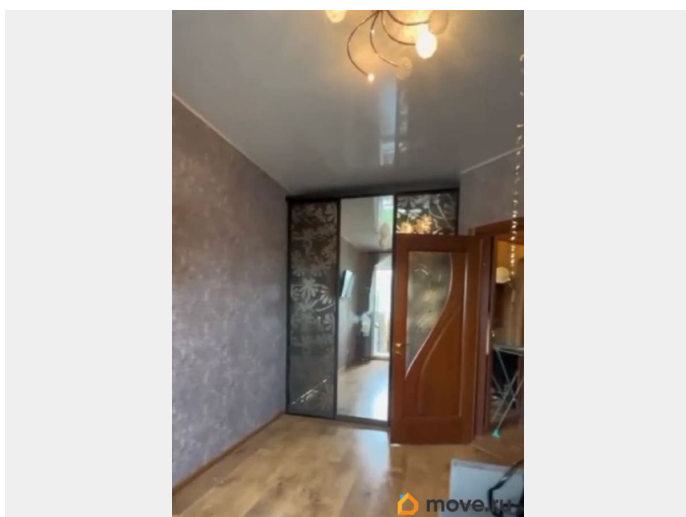

документы готовы к продаже. Готовы рассматривать покупателей с разными формами финансирования. Юридическое сопровождение сделки. В случае необходимости, Бесплатно поможем Вам с одобрением ипотеки. При приобретении через наше агентство скидка к ипотечной ставке! Заинтересовало это предложение? Расскажем, покажем в любое время и ответим на все вопросы. Звоните!