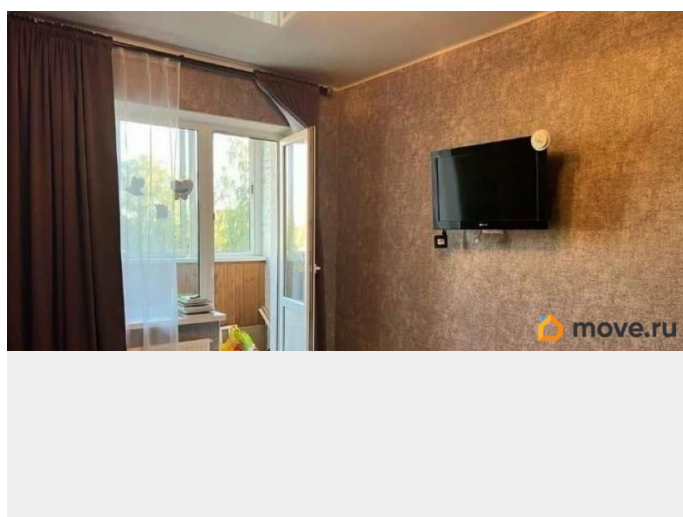

документы готовы к продаже. Готовы рассматривать покупателей с разными формами финансирования. Юридическое сопровождение сделки. В случае необходимости, Бесплатно поможем Вам с одобрением ипотеки. При приобретении через наше агентство скидка к ипотечной ставке! Заинтересовало это предложение? Расскажем, покажем в любое время и ответим на все вопросы. Звоните!