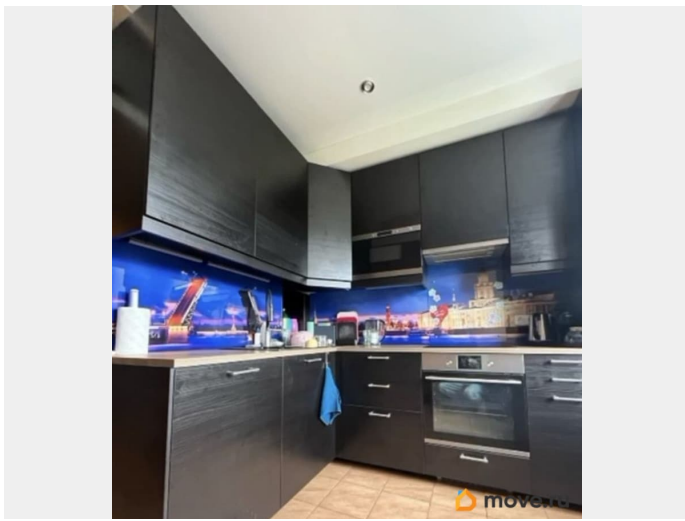

Move.ru - вся недвижимость России