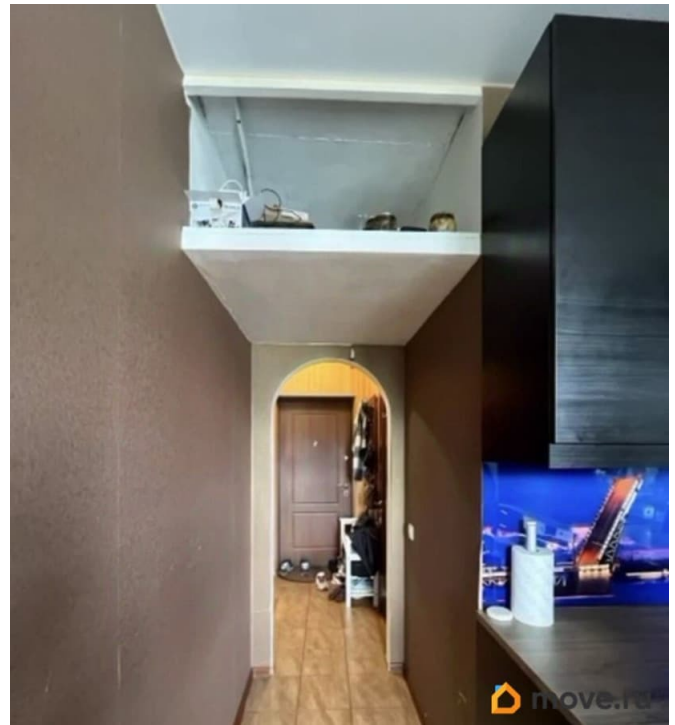

Ремонт

косметический

Покупка в ипотеку

да

возможна ипотека, лифт, парковка

Описание

2-06, Предлагаем вам купить уютную однокомнатную квартиру в Пушкине на Московском ш. д 34. Пушкин — один из самых красивых и зелёных районов Петербурга. Здесь царит особая атмосфера — чистый воздух, парки с историей и неспешный ритм жизни. Рядом — Александровский и Екатерининский парки, Колонистский пруд с пляжем, где ваш взор всегда будет радовать панорама зеленых массивов. Квартира расположена на 4-м этаже кирпичного-монолитного дома, общая площадь 30 кв.м, комната площадью 13,4 кв.м, площадь кухни 10 кв.м, санузел совмещенный, есть застекленная лоджия. В квартире установлены стеклопакеты, сделан косметический ремонт. В подарок новым собственникам остается вся встроенная бытовая техника и мебель, представленная на фото. Комната светлая, окна выходят на восток. В доме ухоженная, чистая парадная, достойные соседи, есть свободная парковка во дворе. Район с развитой инфраструктурой: дет./садик и школа в пешей доступности, рядом сетевые магазины. Хорошая транспортная доступность: до железнодорожной станции Царское Село 5 минут пешком, до метро Купчино, м. Московская и до выезда на КАД 15 минут транспортом. В собственность более 10 лет, один взрослый собственник, без обременений и детских долей, никто не прописан,