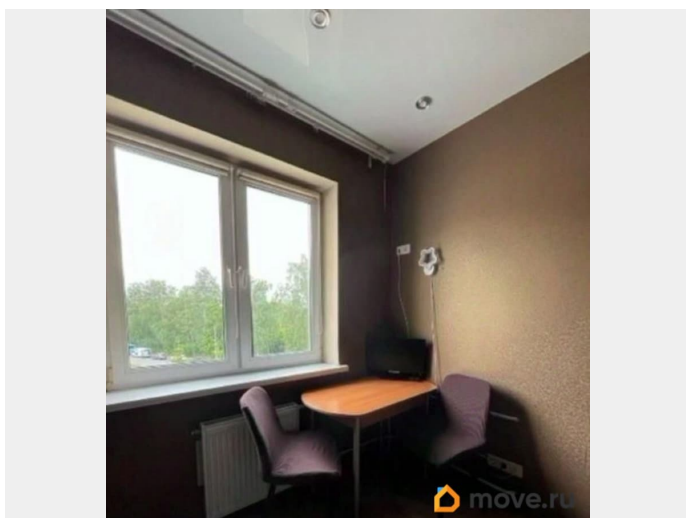

документы готовы к продаже. Готовы рассматривать покупателей с разными формами финансирования. Юридическое сопровождение сделки. В случае необходимости, Бесплатно поможем Вам с одобрением ипотеки. При приобретении через наше агентство скидка к ипотечной ставке! Заинтересовало это предложение? Расскажем, покажем в любое время и ответим на все вопросы. Звоните!