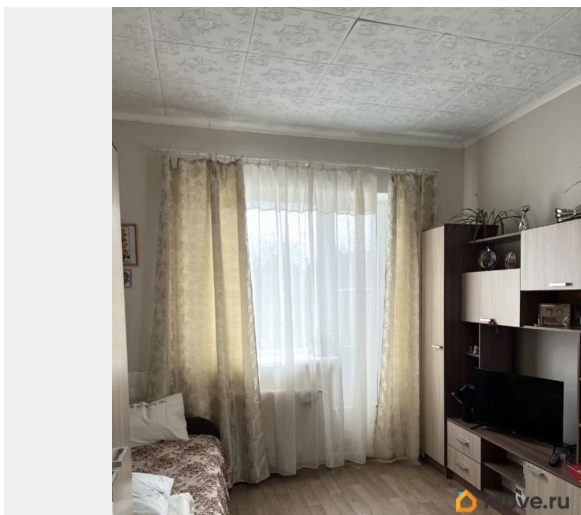

Санкт-Петербург, г. Павловск, Динамо, ул. Новая, д. 8

Общая площадь 30,0