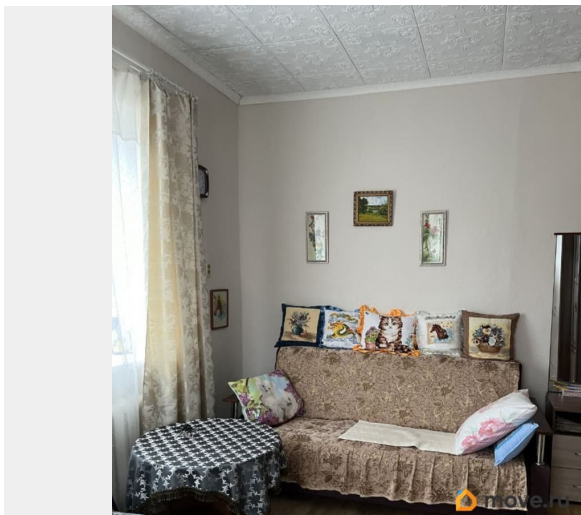

## Описание

2-13, Предлагаем к покупке очень уютную, светлую квартиру расположенную в городе Павловске в районе Динамо. Очень комфортный для проживания район, все магазины, много зелени, каждый день вы можете совершать пешеходные прогулки по историческим местам. Транспортная доступность до вокзала города Павловск 15 минут на автобусе. Квартира находится на втором этаже кирпичного двухэтажного дома. Квартира чистая, ухоженная, установлены стеклопакеты, не требует финансовых вложений, так как полностью готова для проживания. Высота потолков 3 метра! Все городские коммуникации. Всегда в доступности парковочное место для вашего автомобиля. Обратите внимание городская прописка со всеми вытекающими привилегиями! Звоните, просмотры по договоренности!