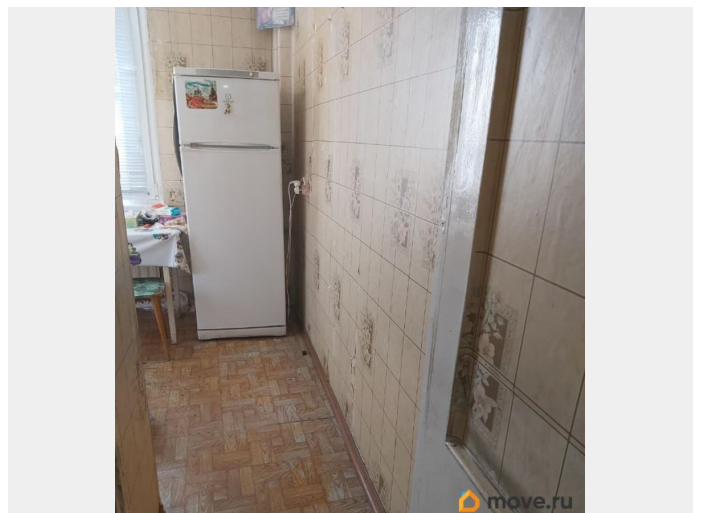

возможна ипотека, лифт, парковка

Описание

Предлагаем купить однокомнатную квартиру, расположенную практически на набережной Невы вблизи Володарского моста. Зелёный и спокойный район Санкт-Петербурга с развитой инфраструктурой. Теплый панельный дом 1963 года постройки.

Квадратная светлая комната. Два взрослых собственника. Чистая архивная история.

Первая прямая продажа. Никто не прописан.

Хорошая транспортная доступность: до метро Ломоносовская можно дойти пешком, в двух шагах от дома есть автобусная остановка. Две остановки и Вы у метро.

Рядом есть парк для прогулок, школы, детские сады и магазины. В комнате крепкий дубовый паркет, ровные стены, которые уже подготовлены под поклейку обоев на Ваш выбор. Стеклопакеты вставлены. Внутренние коммуникации поменяны. В подарок оставляем кондиционер. Спокойные соседи.

На этаже всего 3 квартиры. Чистая парадная.

Ключи можем передать в день сделки.

Документы готовы.