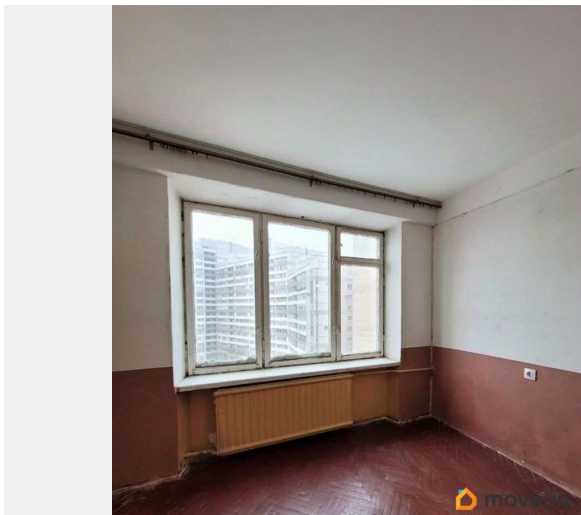

Описание

Продается однокомнатная квартира на девятом этаже девятиэтажного дома. о квартире Квартира общей площадью 30,7м. Кухня - почти 8,5м. Санузел отдельно от ванной. Квартира требует ремонта, но в этом большой плюс: Вы не переплачиваете за «чужие обои в рамашку», а сделаете ремонт «под себя». о доме Панельный дом, построен в 1967 году. Из окон открывается вид во двор. Последний этаж обеспечивает идеальную шумоизоляцию и отличный вид из квартиры. Рядом расположена детская и спортивная площадки. Дом оборудован пассажирским лифтом и мусоропроводом, что добавляет удобства в повседневной жизни. Парковка открытая во дворе, что удобно для автовладельцев. о локации. Дом находится в районе с развитой инфраструктурой, рядом находятся магазины и остановки общественного транспорта. Рядом три парка. Сразу около дома - православный храм. о сделке. 1 взрослый собственник. Прямая продажа Без обременений. Полная сумма в договоре