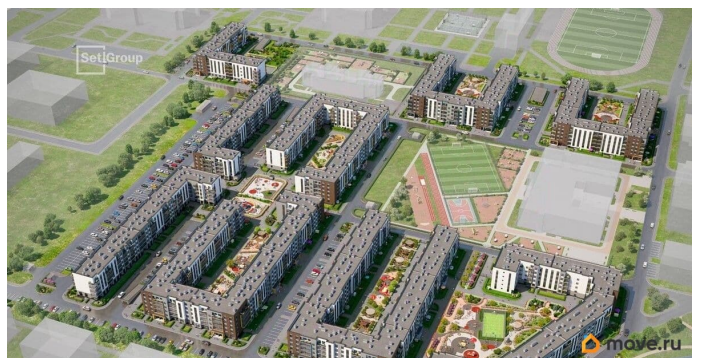

Год сдачи

1 квартал 2028 г.

Покупка в ипотеку

да

возможна ипотека, лифт

Описание

Продается уютная 1-комнатная квартира от застройщика в жилом комплексе «Парадный ансамбль» в престижном Московском районе. До метро можно добраться на транспорте всего за 20 минут. Удобная, классическая планировка, кухня 10.09 м?, вместительная прихожая 3.73 м?. Общая площадь квартиры - 31.02 м?, жилая 14 м?, высота потолка 2.77 м. Квартира продается с отделкой «Норд Лайн серый». Что особенного в ЖК «Парадный ансамбль»? • Уникальные квартиры. Хай Флет (High Flat) на последних этажах, палисадники у квартир на первом этаже, семейные секции, квартиры с саунами и окном в ванной • Масштабное малоэтажное строительство в престижном Московском районе • Рекреационные зоны: парадный парк в центре квартала, ручей с собственной набережной, центральная площадь, ресторанный комплекс и пешеходный бульвар • Фасады из керамогранита и кирпича с яркими и акцентными входными группами • Две самые большие площадки Setl Kids и Setl Sport • Инновационный Лицей Setl с оригинальной архитектурной концепцией и уникальной образовательной средой