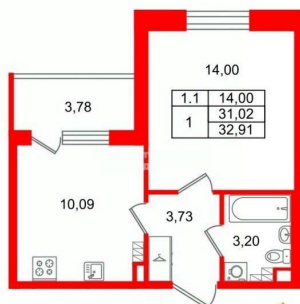

Высота потолков

2.77 м

Жилая площадь

14 м²

Площадь кухни

10.1 м²

Общая площадь

31.02 м²

Год сдачи

1 квартал 2028 г.

Покупка в ипотеку

да

возможна ипотека, лифт

Описание

Продается уютная 1-комнатная квартира от застройщика в жилом комплексе «Парадный ансамбль» в престижном Московском районе. До метро можно добраться на транспорте всего за 20 минут. Удобная, классическая планировка, кухня 10.09 м?, вместительная прихожая 3.73 м?. Общая площадь квартиры - 31.02 м?, жилая 14 м?, высота потолка 2.77 м. Квартира продается с отделкой «Норд Лайн серый». Что особенного в ЖК «Парадный ансамбль»? • Уникальные квартиры. Хай Флет (High Flat) на последних этажах, палисадники у квартир на первом этаже, семейные секции, квартиры с саунами и окном в ванной • Масштабное малоэтажное строительство в престижном Московском районе • Рекреационные зоны: парадный парк в центре квартала, ручей с собственной набережной, центральная площадь, ресторанный комплекс и пешеходный бульвар • Фасады из керамогранита и кирпича с яркими и акцентными входными группами • Две самые большие площадки Setl Kids и Setl Sport • Инновационный Лицей Setl с оригинальной архитектурной концепцией и уникальной образовательной средой

Петербургская Недвижимость

1-комнатная, 31.02м²

- Кол-во комнат 1
- Этаж 4 из 5
- Общая площадь 31.02м²
- Жилая площадь 14м²

move.ru

Move.ru - вся недвижимость России