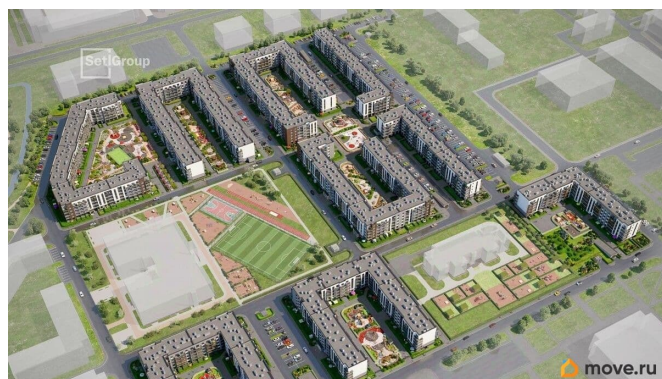

**Петербургская Недвижимость,
Петербургская Недвижимость
79810805312**

7 850 185 ₺

Округ

[СПБ, Московский район](#)

для заметок

Квартира

Количество комнат

1

Высота потолков

2.77 м

Жилая площадь

14 м²

Площадь кухни

10.1 м²

Общая площадь

31.05 м²

Этаж

5/5

Детали объекта

Тип сделки

Продам

Раздел

[Квартиры](#)

Тип балкона

лоджия

Ремонт

с отделкой

Квартира в новостройке