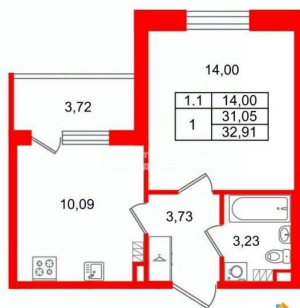

Высота потолков

2.77 м

Жилая площадь

14 м²

Площадь кухни

10.1 м²

Общая площадь

31.05 м²

да

возможна ипотека, лифт

Описание

Продается уютная 1-комнатная квартира от застройщика в жилом комплексе «Парадный ансамбль» в престижном Московском районе. До метро можно добраться на транспорте всего за 20 минут. Удобная, классическая планировка, кухня 10.09 м?, вместительная прихожая 3.73 м?. Общая площадь квартиры - 31.05 м?, жилая 14 м?, высота потолка 3.07 м. Квартира продается с отделкой «Норд Лайн светлый». Что особенного в ЖК «Парадный ансамбль»? • Уникальные квартиры. Хай Флет (High Flat) на последних этажах, палисадники у квартир на первом этаже, семейные секции, квартиры с саунами и окном в ванной • Масштабное малоэтажное строительство в престижном Московском районе • Рекреационные зоны: парадный парк в центре квартала, ручей с собственной набережной, центральная площадь, ресторанный комплекс и пешеходный бульвар • Фасады из керамогранита и кирпича с яркими и акцентными входными группами • Две самые большие площадки Setl Kids и Setl Sport • Инновационный Лицей Setl с оригинальной архитектурной концепцией и уникальной образовательной средой

Петербургская Недвижимость

1-комнатная, 31.05м²

-  Кол-во комнат 1
-  Этаж 5 из 5
-  Общая площадь 31.05м²
-  Жилая площадь 14м²

move.ru

Move.ru - вся недвижимость России