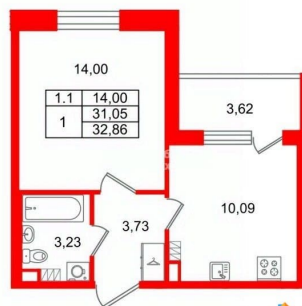

2.77 м

Жилая площадь

14 м²

Площадь кухни

10.1 м²

Общая площадь

31.05 м²

Этаж

да

возможна ипотека, лифт

Описание

Продается уютная 1-комнатная квартира от застройщика в жилом комплексе «Парадный ансамбль» в престижном Московском районе. До метро можно добраться на транспорте всего за 20 минут. Удобная, классическая планировка, кухня 10.09 м?, вместительная прихожая 3.73 м?. Общая площадь квартиры - 31.05 м?, жилая 14 м?, высота потолка 3.07 м. Квартира продается с отделкой «Норд Лайн светлый». Что особенного в ЖК «Парадный ансамбль»? • Уникальные квартиры. Хай Флет (High Flat) на последних этажах, палисадники у квартир на первом этаже, семейные секции, квартиры с саунами и окном в ванной • Масштабное малоэтажное строительство в престижном Московском районе • Рекреационные зоны: парадный парк в центре квартала, ручей с собственной набережной, центральная площадь, ресторанный комплекс и пешеходный бульвар • Фасады из керамогранита и кирпича с яркими и акцентными входными группами • Две самые большие площадки Setl Kids и Setl Sport • Инновационный Лицей Setl с оригинальной архитектурной концепцией и уникальной образовательной средой

Петербургская Недвижимость

1-комнатная, 31.05м²

-  Кол-во комнат 1
-  Этаж 5 из 5
-  Общая площадь 31.05м²
-  Жилая площадь 14м²

 move.ru

Move.ru - вся недвижимость России