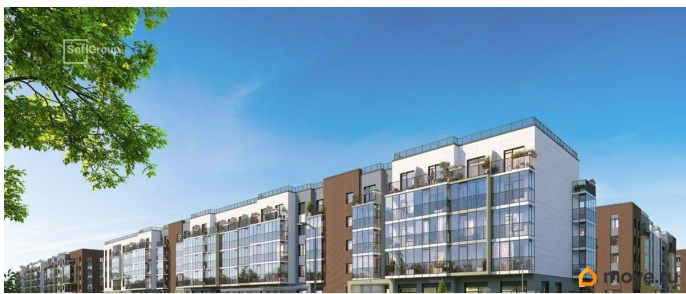

Продается уютная 1-комнатная квартира от застройщика в жилом комплексе «Парадный ансамбль» в престижном Московском районе. До метро можно добраться на транспорте всего за 20 минут. Удобная, классическая планировка, кухня 10.18 м?, вместительная прихожая 3.63 м?. Общая площадь квартиры - 31.11 м?, жилая 14.05 м?, высота потолка 2.77 м. Квартира продается с отделкой «Норд Лайн светлый». Что особенного в ЖК «Парадный ансамбль»? • Уникальные квартиры. Хай Флет (High Flat) на последних этажах, палисадники у квартир на первом этаже, семейные секции, квартиры с саунами и окном в ванной • Масштабное малоэтажное строительство в престижном Московском районе • Рекреационные зоны: парадный парк в центре квартала, ручей с собственной набережной, центральная площадь, ресторанный комплекс и пешеходный бульвар • Фасады из керамогранита и кирпича с яркими и акцентными входными группами • Две самые большие площадки Setl Kids и Setl Sport • Инновационный Лицей Setl с оригинальной архитектурной концепцией и уникальной образовательной средой