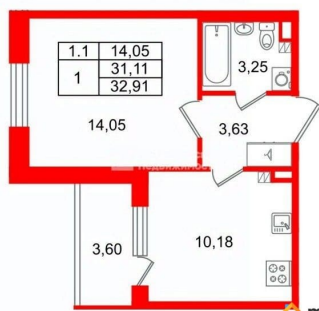

Высота потолков

2.77 м

Жилая площадь

14.1 м²

Площадь кухни

10.2 м²

Общая площадь

31.11 м²

Продается уютная 1-комнатная квартира от застройщика в жилом комплексе «Парадный ансамбль» в престижном Московском районе. До метро можно добраться на транспорте всего за 20 минут. Удобная, классическая планировка, кухня 10.18 м?, вместительная прихожая 3.63 м?. Общая площадь квартиры - 31.11 м?, жилая 14.05 м?, высота потолка 2.77 м. Квартира продается с отделкой «Норд Лайн светлый». Что особенного в ЖК «Парадный ансамбль»? • Уникальные квартиры. Хай Флет (High Flat) на последних этажах, палисадники у квартир на первом этаже, семейные секции, квартиры с саунами и окном в ванной • Масштабное малоэтажное строительство в престижном Московском районе • Рекреационные зоны: парадный парк в центре квартала, ручей с собственной набережной, центральная площадь, ресторанный комплекс и пешеходный бульвар • Фасады из керамогранита и кирпича с яркими и акцентными входными группами • Две самые большие площадки Setl Kids и Setl Sport • Инновационный Лицей Setl с оригинальной архитектурной концепцией и уникальной образовательной средой

Петербургская Недвижимость

1-комнатная, 31.11м²

-  Кол-во комнат **1**
-  Этаж **3 из 5**
-  Общая площадь **31.11м²**
-  Жилая площадь **14.05м²**

move.ru

Move.ru - вся недвижимость России