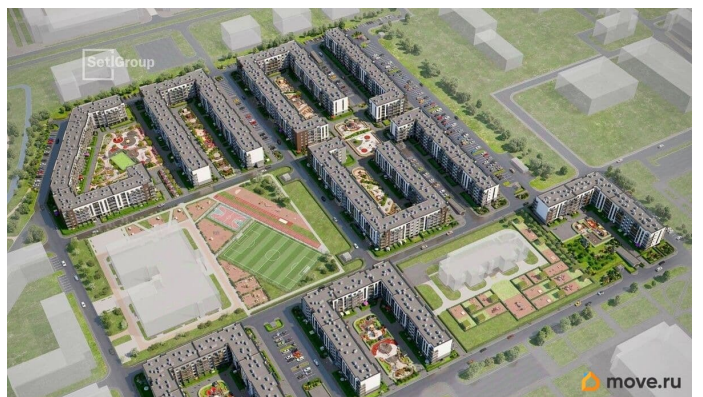

Продается уютная 1-комнатная квартира от застройщика в жилом комплексе «Парадный ансамбль» в престижном Московском районе. До метро можно добраться на транспорте всего за 20 минут. Удобная, классическая планировка, кухня 10.18 м?, вместительная прихожая 3.63 м?. Общая площадь квартиры - 31.11 м?, жилая 14.05 м?, высота потолка 2.77 м. Квартира продается с отделкой «Норд Лайн светлый». Что особенного в ЖК «Парадный ансамбль»? • Уникальные квартиры. Хай Флет (High Flat) на последних этажах, палисадники у квартир на первом этаже, семейные секции, квартиры с саунами и окном в ванной • Масштабное малоэтажное строительство в престижном Московском районе • Рекреационные зоны: парадный парк в центре квартала, ручей с собственной набережной, центральная площадь, ресторанный комплекс и пешеходный бульвар • Фасады из керамогранита и кирпича с яркими и акцентными входными группами • Две самые большие площадки Setl Kids и Setl Sport • Инновационный Лицей Setl с оригинальной архитектурной концепцией и уникальной образовательной средой