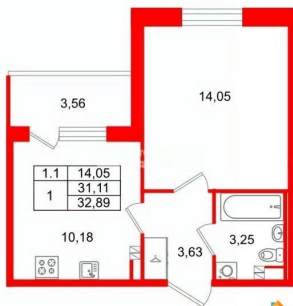

Высота потолков

2.77 м

Жилая площадь

14.1 м²

Площадь кухни

10.2 м²

Общая площадь

31.11 м²

1-комнатная, 31.11м²

- Кол-во комнат 1
- Этаж 3 из 5
- Общая площадь 31.11м²
- Жилая площадь 14.05м²

 move.ru

да

Год сдачи

1 квартал 2028 г.

Покупка в ипотеку

да

возможна ипотека, лифт

Описание

Продается уютная 1-комнатная квартира от застройщика в жилом комплексе «Парадный ансамбль» в престижном Московском районе. До метро можно добраться на транспорте всего за 20 минут. Удобная, классическая планировка, кухня 10.18 м?, вместительная прихожая 3.63 м?. Общая площадь квартиры - 31.11 м?, жилая 14.05 м?, высота потолка 2.77 м. Квартира продается с отделкой «Норд Лайн светлый». Что особенного в ЖК «Парадный ансамбль»? • Уникальные квартиры. Хай Флет (High Flat) на последних этажах, палисадники у квартир на первом этаже, семейные секции, квартиры с саунами и окном в ванной • Масштабное малоэтажное строительство в престижном Московском районе • Рекреационные зоны: парадный парк в центре квартала, ручей с собственной набережной, центральная площадь, ресторанный комплекс и пешеходный бульвар • Фасады из керамогранита и кирпича с яркими и акцентными входными группами • Две самые большие площадки Setl Kids и Setl Sport • Инновационный Лицей Setl с оригинальной архитектурной концепцией и уникальной образовательной средой

1-комнатная, 31.11м²

- Кол-во комнат: 1
- Этаж: 3 из 5
- Общая площадь: 31.11м²
- Жилая площадь: 14.05м²

Move.ru - вся недвижимость России