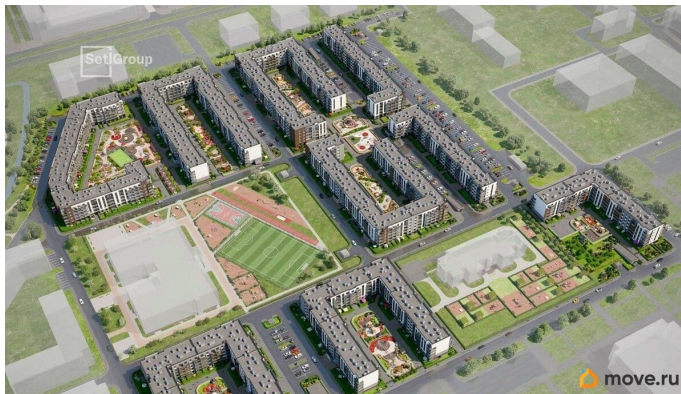

1-комнатная, 31.11м²

- Кол-во комнат: 1
- Этаж: 3 из 5
- Общая площадь: 31.11м²
- Жилая площадь: 14.05м²