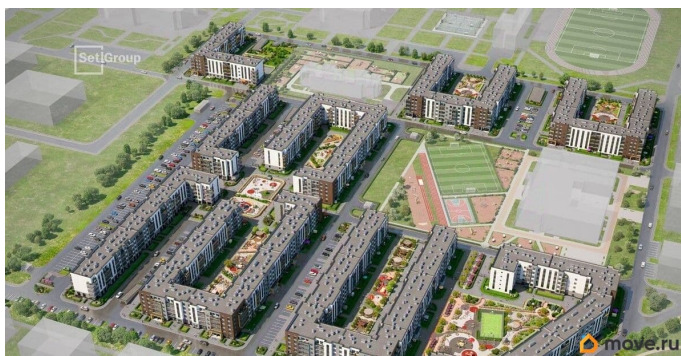

1-комнатная, 31.11м²

- Кол-во комнат: 1
- Этаж: 3 из 5
- Общая площадь: 31.11м²
- Жилая площадь: 14.05м²