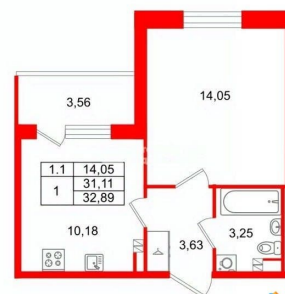

Высота потолков

2.77 м

Жилая площадь

14.1 м²

Площадь кухни

10.2 м²

Общая площадь

31.11 м²

1-комнатная, 31.11м²

- Кол-во комнат 1
- Этаж 3 из 5
- Общая площадь 31.11м²
- Жилая площадь 14.05м²

 move.ru

да

Год сдачи

1 квартал 2028 г.

Покупка в ипотеку

да

возможна ипотека, лифт

Описание

Продается уютная 1-комнатная квартира от застройщика в жилом комплексе «Парадный ансамбль» в престижном Московском районе. До метро можно добраться на транспорте всего за 20 минут. Удобная, классическая планировка, кухня 10.18 м?, вместительная прихожая 3.63 м?. Общая площадь квартиры - 31.11 м?, жилая 14.05 м?, высота потолка 2.77 м. Квартира продается с отделкой «Норд Лайн светлый». Что особенного в ЖК «Парадный ансамбль»? • Уникальные квартиры. Хай Флет (High Flat) на последних этажах, палисадники у квартир на первом этаже, семейные секции, квартиры с саунами и окном в ванной • Масштабное малоэтажное строительство в престижном Московском районе • Рекреационные зоны: парадный парк в центре квартала, ручей с собственной набережной, центральная площадь, ресторанный комплекс и пешеходный бульвар • Фасады из керамогранита и кирпича с яркими и акцентными входными группами • Две самые большие площадки Setl Kids и Setl Sport • Инновационный Лицей Setl с оригинальной архитектурной концепцией и уникальной образовательной средой