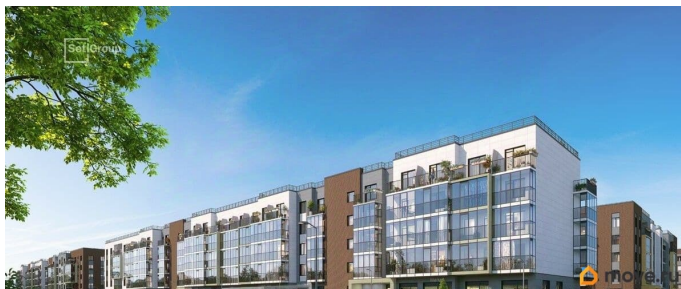

1-комнатная, 31.11м²

- Кол-во комнат: 1
- Этаж: 3 из 5
- Общая площадь: 31.11м²
- Жилая площадь: 14.05м²