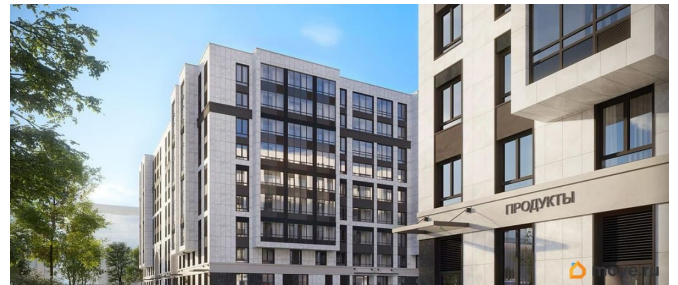

🕒 Создано: 12.01.2026 в 14:11

🔄 Обновлено: 11.04.2026 в 12:06

РСТИ, РСТИ

79394061367

10 211 721 ₹

Округ

[СПБ, Красносельский район](#)

для заметок

Квартира

Количество комнат

1

Высота потолков

3 м

Жилая площадь

12.3 м²

Площадь кухни

11.6 м²

Общая площадь

31.14 м²

Этаж

7/9

Детали объекта

Тип сделки

Продам

Раздел

[Квартиры](#)

Тип балкона

лоджия

Тип санузла

совмещенный

Вид из окна