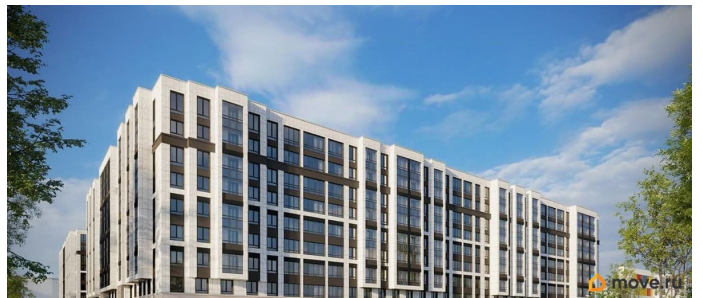

## Описание

Продаётся 1к.кв. в ЖК Кинопарк от застройщика Группа компаний «РСТИ» (Росстройинвест). Квартира находится в 9 этажном доме, в Очередь 2, Корпус 1 на 7 этаже. Общая площадь квартиры 31,14 кв.м. «Кинопарк» — современный жилой комплекс, в котором главную роль играет Вы! Здесь возможен любой желанный сценарий жизни. Продуманные планировки, закрытые уютные дворы, развитая инфраструктура квартала — всё это обеспечит высокий уровень комфорта и будет вдохновлять на новые свершения. «Кинопарк» у парка «Новознаменка» возводится на бывшей территории «Ленфильма». Тема кино найдет отражение в отделке мест общего пользования и благоустройстве территории. Инфраструктура Жилой комплекс расположен в обжитой части Красносельского района рядом есть магазины, детские сады, школы и другая необходимая инфраструктура. Напротив комплекса находится парк «Новознаменка», в шаговой доступности еще четыре парка и два сквера.