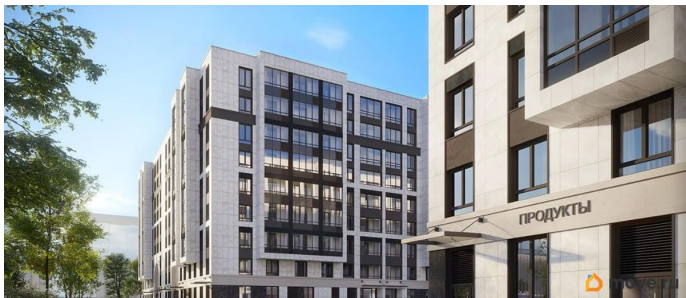

## Описание

Продаётся 1к.кв. в ЖК Кинопарк от застройщика Группа компаний «РСТИ» (Росстройинвест). Квартира находится в 9 этажном доме, в Очередь 2, Корпус 1 на 7 этаже. Общая площадь квартиры 31,14 кв.м. «Кинопарк» — современный жилой комплекс, в котором главную роль играет Вы! Здесь возможен любой желанный сценарий жизни. Продуманные планировки, закрытые уютные дворы, развитая инфраструктура квартала — всё это обеспечит высокий уровень комфорта и будет вдохновлять на новые свершения. «Кинопарк» у парка «Новознаменка» возводится на бывшей территории «Ленфильма». Тема кино найдет отражение в отделке мест общего пользования и благоустройстве территории. Инфраструктура Жилой комплекс расположен в обжитой части Красносельского района рядом есть магазины, детские сады, школы и другая необходимая инфраструктура. Напротив комплекса находится парк «Новознаменка», в шаговой доступности еще четыре парка и два сквера.