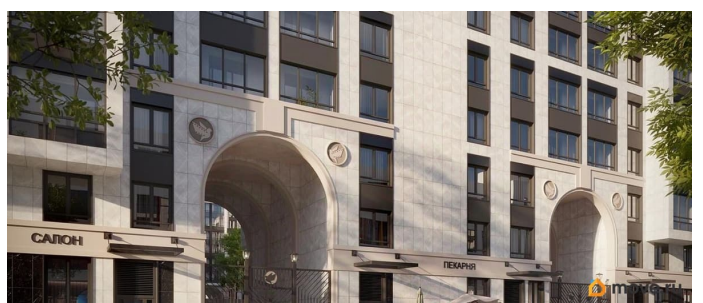

## Описание

Продаётся 1к.кв. в ЖК Кинопарк от застройщика Группа компаний «РСТИ» (Росстройинвест). Квартира находится в 9 этажном доме, в Очередь 2, Корпус 1 на 7 этаже. Общая площадь квартиры 31,14 кв.м. «Кинопарк» — современный жилой комплекс, в котором главную роль играет Вы! Здесь возможен любой желанный сценарий жизни. Продуманные планировки, закрытые уютные дворы, развитая инфраструктура квартала — всё это обеспечит высокий уровень комфорта и будет вдохновлять на новые свершения. «Кинопарк» у парка «Новознаменка» возводится на бывшей территории «Ленфильма». Тема кино найдет отражение в отделке мест общего пользования и благоустройстве территории. Инфраструктура Жилой комплекс расположен в обжитой части Красносельского района рядом есть магазины, детские сады, школы и другая необходимая инфраструктура. Напротив комплекса находится парк «Новознаменка», в шаговой доступности еще четыре парка и два сквера.