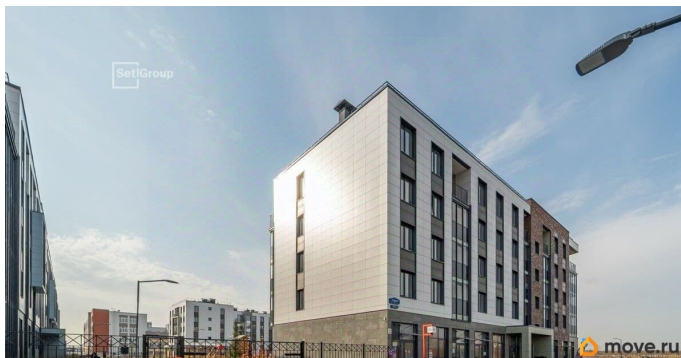

1-комнатная, 31.16м²

- Кол-во комнат 1
- Этаж 2 из 5
- Общая площадь 31.16м²
- Жилая площадь 14м²