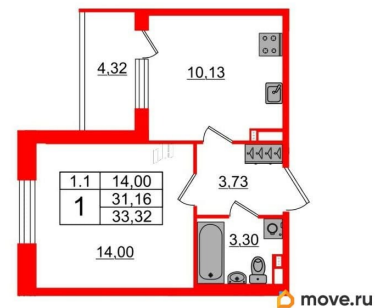

Количество комнат

1

Жилая площадь

14 м²

Площадь кухни

10.1 м²

Общая площадь

31.16 м²

1-комнатная, 31.16м²

- Кол-во комнат 1
- Этаж 2 из 5
- Общая площадь 31.16м²
- Жилая площадь 14м²

да

Год сдачи

4 квартал 2026 г.

Покупка в ипотеку

да

возможна ипотека

Описание

Продается уютная 1-комнатная квартира в жилом комплексе «Парадный ансамбль» в престижном Московском районе. До метро можно добраться на транспорте всего за 20 минут. Удобная, классическая планировка, кухня 10.13 м?, вместительная прихожая 3.73 м?. Общая площадь квартиры - 31.16 м?, жилая 14 м?, высота потолка 2.77 м.