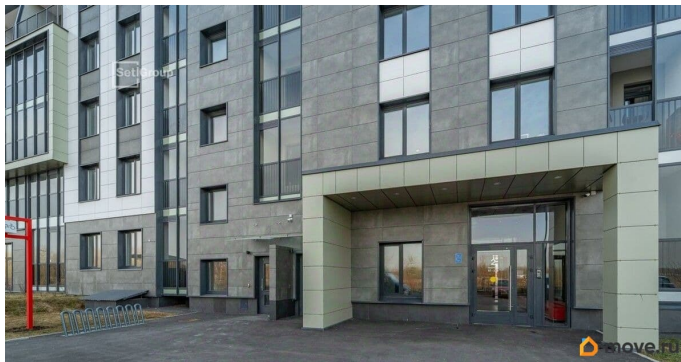

1-комнатная, 31.16м²

- Кол-во комнат 1
- Этаж 2 из 5
- Общая площадь 31.16м²
- Жилая площадь 14м²