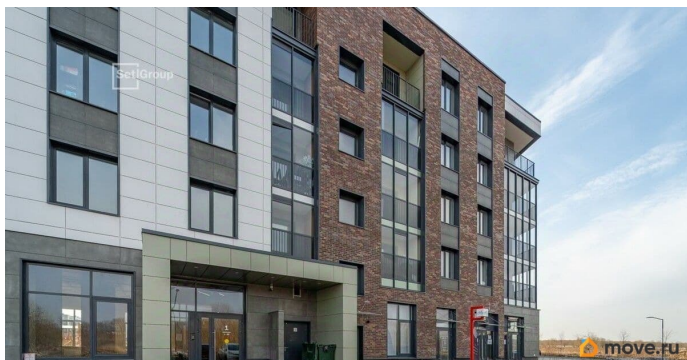

1-комнатная, 31.16м²

- Кол-во комнат 1
- Этаж 2 из 5
- Общая площадь 31.16м²
- Жилая площадь 14м²