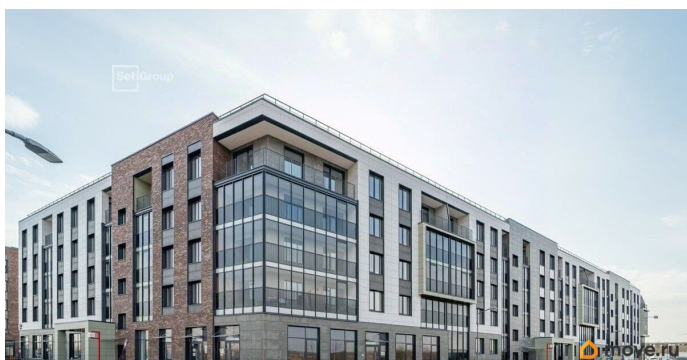

1-комнатная, 31.16м²

- Кол-во комнат 1
- Этаж 2 из 5
- Общая площадь 31.16м²
- Жилая площадь 14м²