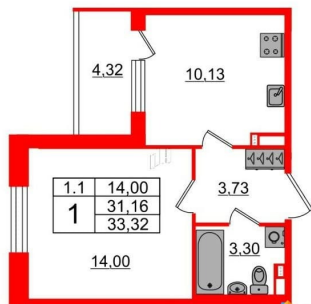

Количество комнат

1

Жилая площадь

14 м²

Площадь кухни

10.1 м²

Общая площадь

31.16 м²

1-комнатная, 31.16м²

- Кол-во комнат 1
- Этаж 2 из 5
- Общая площадь 31.16м²
- Жилая площадь 14м²

да

Год сдачи

4 квартал 2026 г.

Покупка в ипотеку

да

возможна ипотека

Описание

Продается уютная 1-комнатная квартира в жилом комплексе «Парадный ансамбль» в престижном Московском районе. До метро можно добраться на транспорте всего за 20 минут. Удобная, классическая планировка, кухня 10.13 м?, вместительная прихожая 3.73 м?. Общая площадь квартиры - 31.16 м?, жилая 14 м?, высота потолка 2.77 м.

1-комнатная, 31.16м²

- Кол-во комнат 1
- Этаж 2 из 5
- Общая площадь 31.16м²
- Жилая площадь 14м²

Move.ru - вся недвижимость России