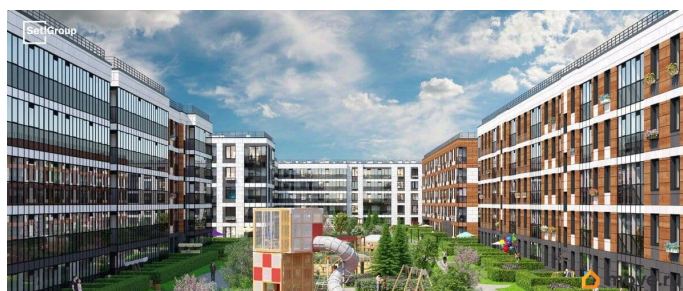

1-комнатная, 31.16м²

- Кол-во комнат 1
- Этаж 2 из 5
- Общая площадь 31.16м²
- Жилая площадь 14м²