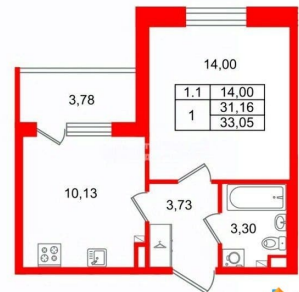

## Квартира

Количество комнат

1

Высота потолков

2.77 м

Жилая площадь

14 м<sup>2</sup>

Площадь кухни

10.1 м<sup>2</sup>

Общая площадь

31.16 м<sup>2</sup>

Этаж

2/5

**1-комнатная, 31.16м<sup>2</sup>**

- Кол-во комнат 1
- Этаж 2 из 5
- Общая площадь 31.16м<sup>2</sup>
- Жилая площадь 14м<sup>2</sup>

 move.ru

да

Год сдачи

1 квартал 2028 г.

Покупка в ипотеку

да