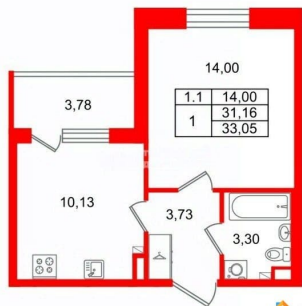

## Квартира

Количество комнат

1

Высота потолков

2.77 м

Жилая площадь

14 м<sup>2</sup>

Площадь кухни

10.1 м<sup>2</sup>

Общая площадь

31.16 м<sup>2</sup>

Этаж

2/5

**1-комнатная, 31.16м<sup>2</sup>**

- Кол-во комнат 1
- Этаж 2 из 5
- Общая площадь 31.16м<sup>2</sup>
- Жилая площадь 14м<sup>2</sup>

 move.ru

да

Год сдачи

1 квартал 2028 г.

Покупка в ипотеку

да

**1-комнатная, 31.16м<sup>2</sup>**

- Кол-во комнат 1
- Этаж 2 из 5
- Общая площадь 31.16м<sup>2</sup>
- Жилая площадь 14м<sup>2</sup>

Move.ru - вся недвижимость России