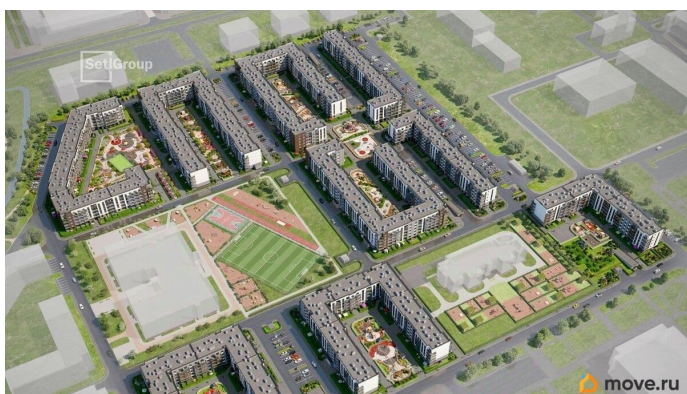

1-комнатная, 31.16м²

- Кол-во комнат 1
- Этаж 2 из 5
- Общая площадь 31.16м²
- Жилая площадь 14м²