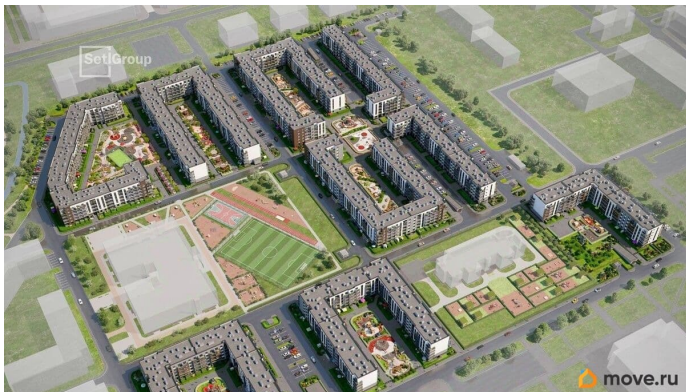

1-комнатная, 31.16м²

- Кол-во комнат **1**
- Этаж **2 из 5**
- Общая площадь **31.16м²**
- Жилая площадь **14.05м²**