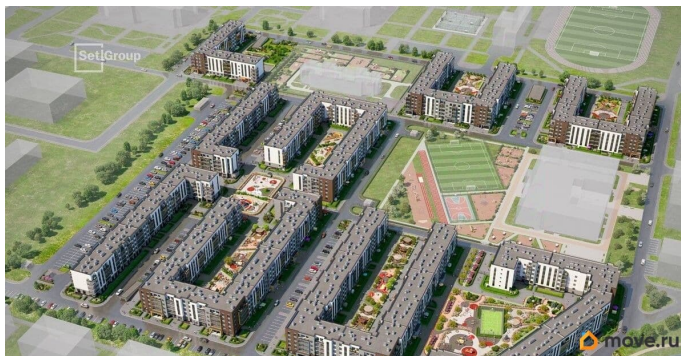

1-комнатная, 31.16м²

- Кол-во комнат **1**
- Этаж **2 из 5**
- Общая площадь **31.16м²**
- Жилая площадь **14.05м²**