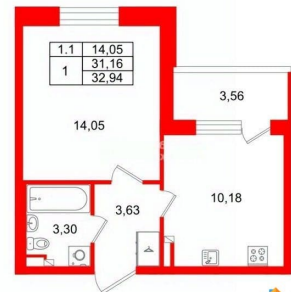

## Квартира

Количество комнат

1

Высота потолков

2.77 м

Жилая площадь

14.1 м<sup>2</sup>

Площадь кухни

10.2 м<sup>2</sup>

Общая площадь

31.16 м<sup>2</sup>

Этаж

2/5

совмещенный

Ремонт

<https://spb.move.ru/objects/9293642374>

**Петербургская Недвижимость,  
Петербургская Недвижимость  
79810805312**

для заметок

 **Петербургская Недвижимость**

**1-комнатная, 31.16м<sup>2</sup>**

- Кол-во комнат 1
- Этаж 2 из 5
- Общая площадь 31.16м<sup>2</sup>
- Жилая площадь 14.05м<sup>2</sup>

 move.ru

с отделкой

---

Квартира в новостройке

да

---

Год сдачи