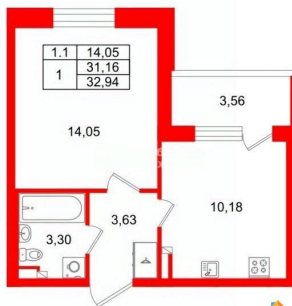

## Квартира

Количество комнат

1

Высота потолков

2.77 м

Жилая площадь

14.1 м<sup>2</sup>

Площадь кухни

10.2 м<sup>2</sup>

Общая площадь

31.16 м<sup>2</sup>

Этаж

2/5

- Кол-во комнат 1
- Этаж 2 из 5
- Общая площадь 31.16м<sup>2</sup>
- Жилая площадь 14.05м<sup>2</sup>

 move.ru

с отделкой

---

Квартира в новостройке

да

---

Год сдачи

**1-комнатная, 31.16м<sup>2</sup>**

- Кол-во комнат **1**
- Этаж **2 из 5**
- Общая площадь **31.16м<sup>2</sup>**
- Жилая площадь **14.05м<sup>2</sup>**

Move.ru - вся недвижимость России