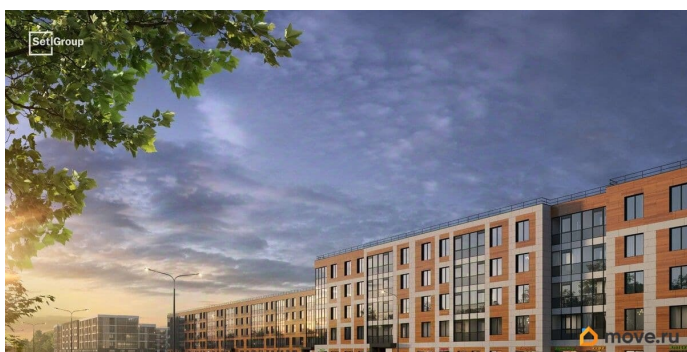

1-комнатная, 31.18м²

- Кол-во комнат 1
- Этаж 3 из 5
- Общая площадь 31.18м²
- Жилая площадь 14м²