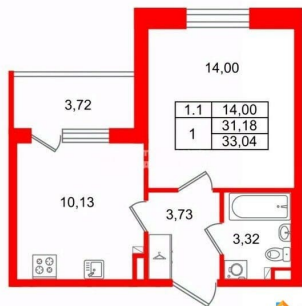

Высота потолков

2.77 м

Жилая площадь

14 м²

Площадь кухни

10.1 м²

Общая площадь

31.18 м²

1-комнатная, 31.18м²

- Кол-во комнат 1
- Этаж 3 из 5
- Общая площадь 31.18м²
- Жилая площадь 14м²

да

Год сдачи

1 квартал 2028 г.

Покупка в ипотеку

да

возможна ипотека, лифт

Описание

Продается уютная 1-комнатная квартира от застройщика в жилом комплексе «Парадный ансамбль» в престижном Московском районе. До метро можно добраться на транспорте всего за 20 минут. Удобная, классическая планировка, кухня 10.13 м?, вместительная прихожая 3.73 м?. Общая площадь квартиры - 31.18 м?, жилая 14 м?, высота потолка 2.77 м. Квартира продается с отделкой «Норд Лайн светлый». Что особенного в ЖК «Парадный ансамбль»? • Уникальные квартиры. Хай Флет (High Flat) на последних этажах, палисадники у квартир на первом этаже, семейные секции, квартиры с саунами и окном в ванной • Масштабное малоэтажное строительство в престижном Московском районе • Рекреационные зоны: парадный парк в центре квартала, ручей с собственной набережной, центральная площадь, ресторанный комплекс и пешеходный бульвар • Фасады из керамогранита и кирпича с яркими и акцентными входными группами • Две самые большие площадки Setl Kids и Setl Sport • Инновационный Лицей Setl с оригинальной архитектурной концепцией и уникальной образовательной средой

1-комнатная, 31.18м²

- Кол-во комнат 1
- Этаж 3 из 5
- Общая площадь 31.18м²
- Жилая площадь 14м²

Move.ru - вся недвижимость России