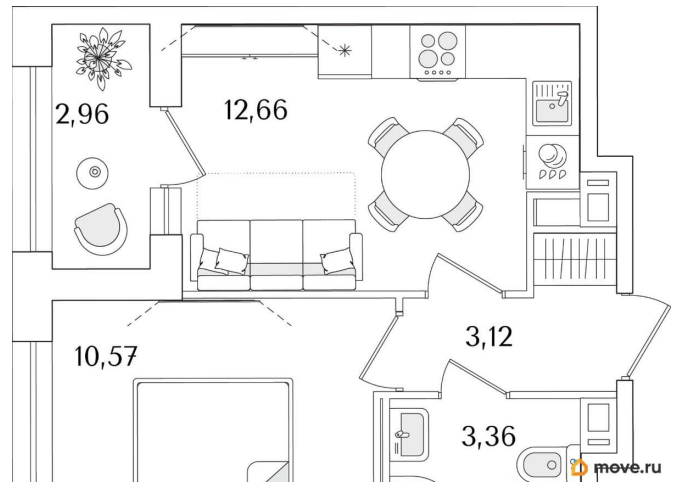

🕒 Создано: 31.12.2025 в 14:42

🔄 Обновлено: 17.04.2026 в 15:48

**Отдел продаж, Бесплатная
консультация
79810840047**

13 131 826 ₺

Округ

[СПБ, Калининский район](#)

Квартира

Количество комнат

1

Высота потолков

2.74 м

Общая площадь

31.19 м²

Этаж

13/15