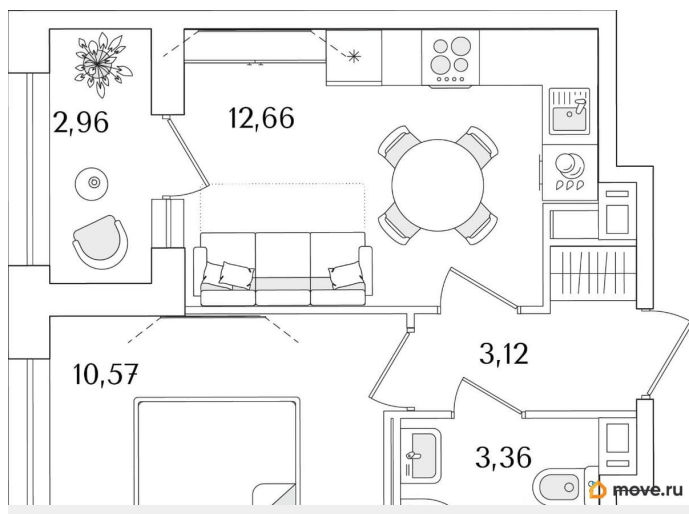

## Квартира

Количество комнат

1

Высота потолков

2.74 м

Общая площадь

31.19 м<sup>2</sup>

Этаж

## Описание

Продаётся 1-комнатная квартира в строящемся доме (Корпус 2 (секции 1, 2)), срок сдачи: I-кв. 2029, общей площадью 31.19

кв.м., на 13 этаже. Новый жилой комплекс «Аурум» от застройщика «РосСтройИнвест» расположен по адресу: г. Санкт-Петербург, Кондратьевский проспект