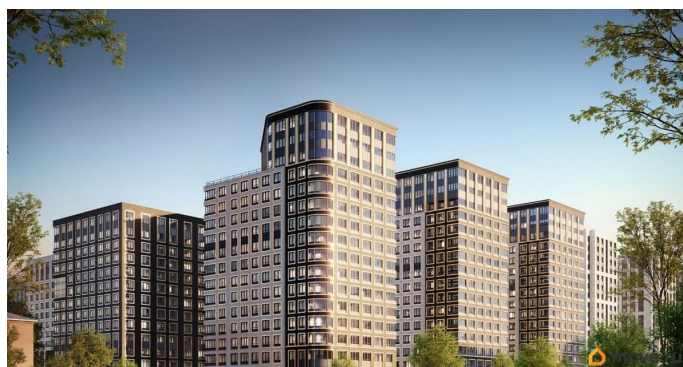

## Описание

Продаётся 1-комнатная квартира в строящемся доме (Корпус 2 (секции 1, 2)), срок сдачи: I-кв. 2029, общей площадью 31.19

кв.м., на 13 этаже. Новый жилой комплекс «Аурум» от застройщика «РосСтройИнвест» расположен по адресу: г. Санкт-Петербург, Кондратьевский проспект