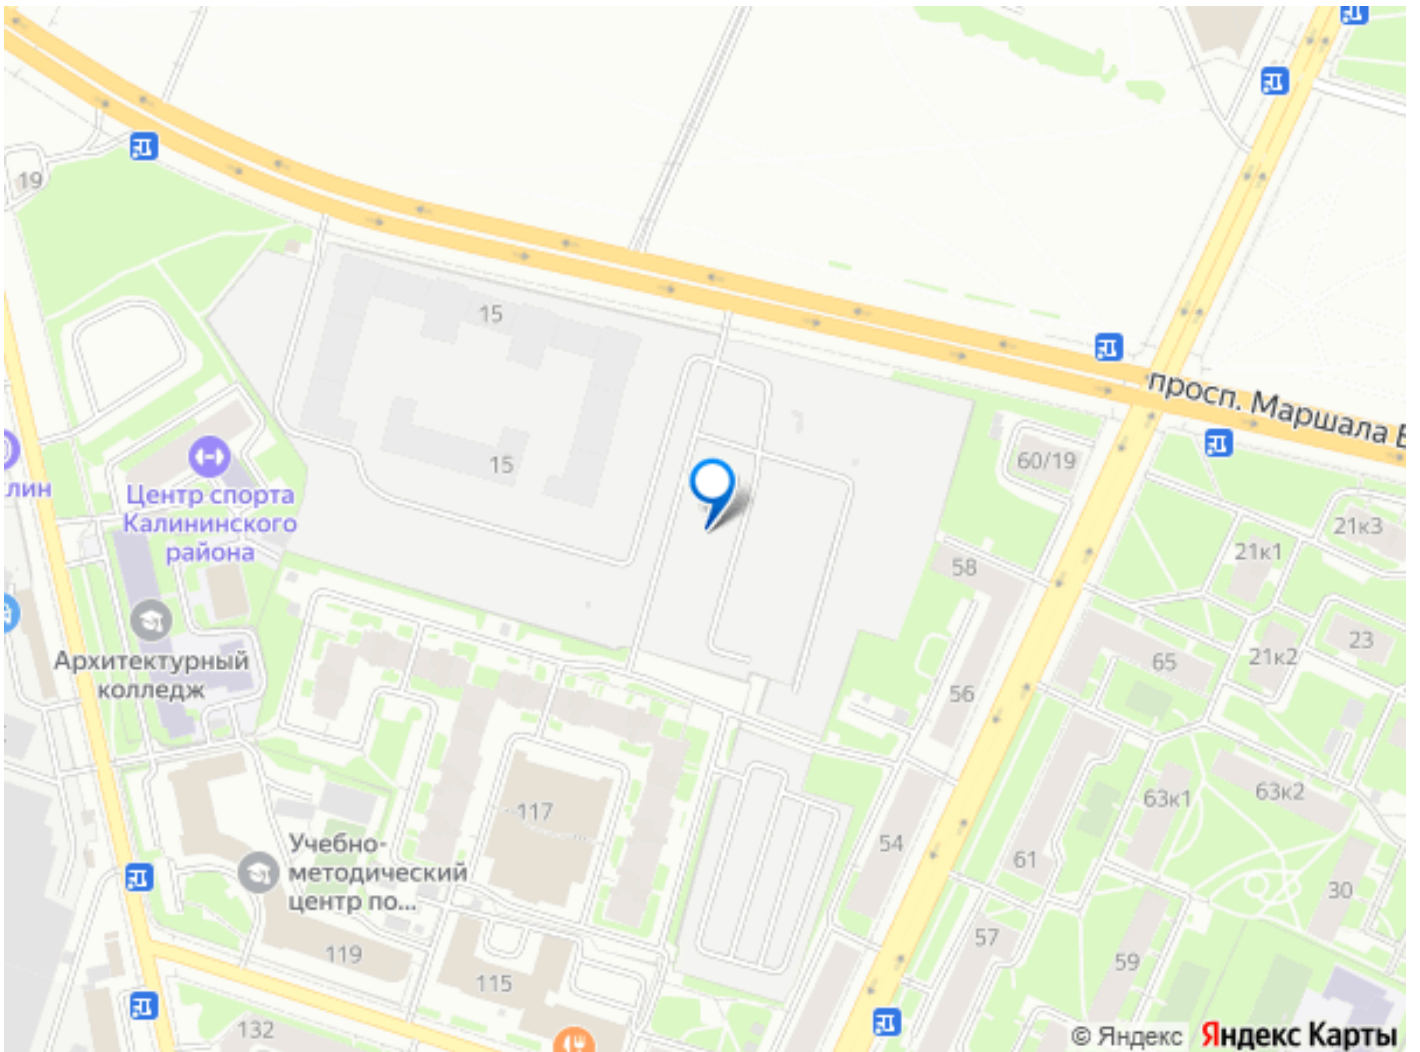

© Яндекс Яндекс Карты