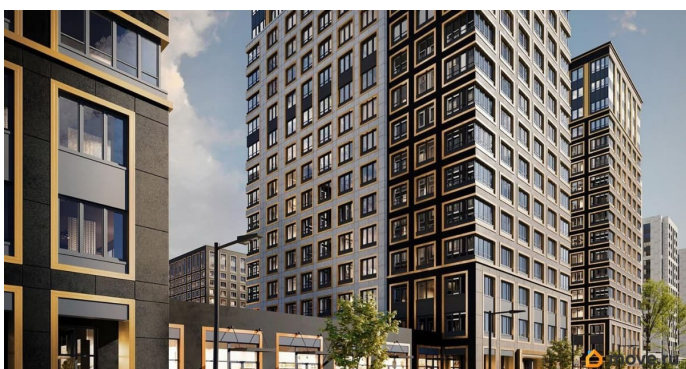

проспекту Маршала Блюхера, Кондратьевскому, Пискаревскому и Полюстровскому проспектам. Около 15-20 минут на транспорте — и вы на станциях метро «Лесная» и «Площадь Ленина». В будущем запланировано строительство новых объектов, улучшающих транспортную доступность: трасса «М-7» с путепроводом, продление улицы Арсенальной, Арсенальный мост и тоннель под железнодорожными путями. Также планируется создание новых станций метро — Арсенальная, Площадь Калинина и Полюстровский проспект-1, что расширит возможности передвижения по городу.