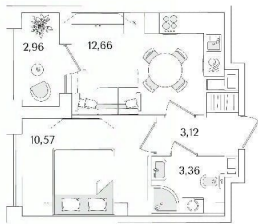

АУРУМ

move.ru