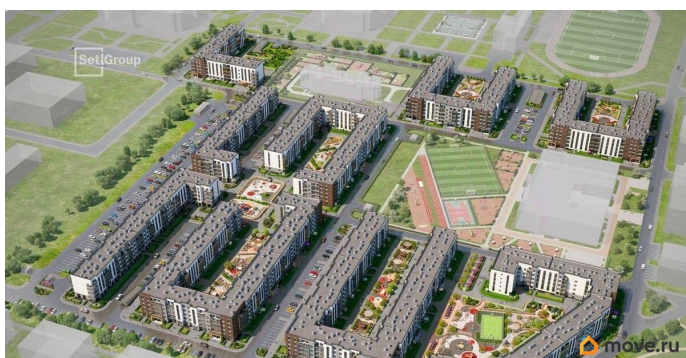

1-комнатная, 31.24м²

- Кол-во комнат 1
- Этаж 2 из 5
- Общая площадь 31.24м²
- Жилая площадь 14м²