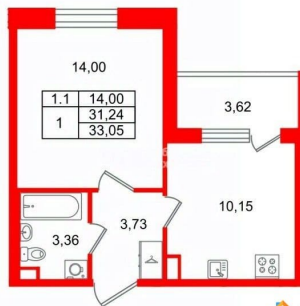

1-комнатная, 31.24м²

- Кол-во комнат 1
- Этаж 2 из 5
- Общая площадь 31.24м²
- Жилая площадь 14м²