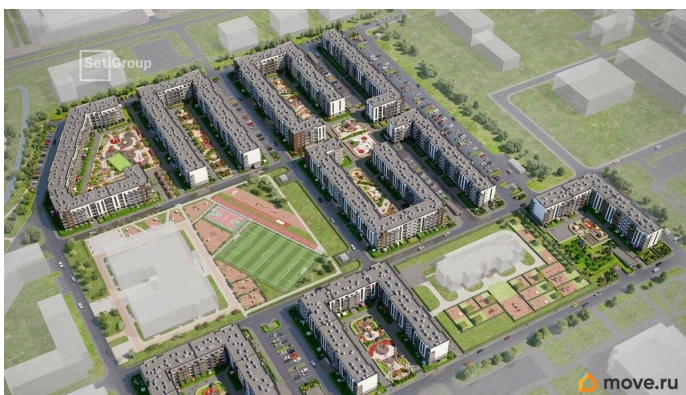

1-комнатная, 31.28м²

- Кол-во комнат 1
- Этаж 5 из 5
- Общая площадь 31.28м²
- Жилая площадь 14.2м²