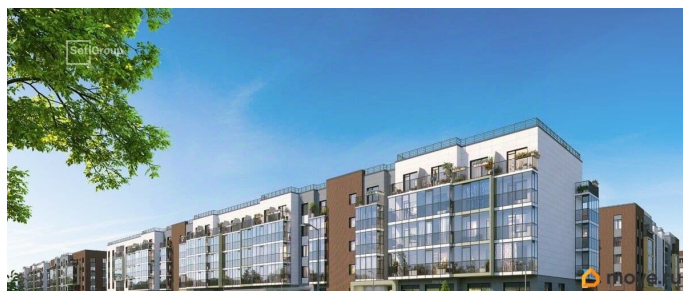

1-комнатная, 31.28м²

- Кол-во комнат 1
- Этаж 5 из 5
- Общая площадь 31.28м²
- Жилая площадь 14.2м²