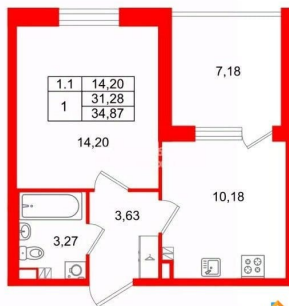

Высота потолков

2.77 м

Жилая площадь

14.2 м²

Площадь кухни

10.2 м²

Общая площадь

31.28 м²

1-комнатная, 31.28м²

- Кол-во комнат 1
- Этаж 5 из 5
- Общая площадь 31.28м²
- Жилая площадь 14.2м²

 move.ru

да

Год сдачи

1 квартал 2028 г.

Покупка в ипотеку

да

возможна ипотека, лифт

Описание

Продается уютная 1-комнатная квартира от застройщика в жилом комплексе «Парадный ансамбль» в престижном Московском районе. До метро можно добраться на транспорте всего за 20 минут. Удобная, классическая планировка, кухня 10.18 м?, вместительная прихожая 3.63 м?. Общая площадь квартиры - 31.28 м?, жилая 14.2 м?, высота потолка 3.07 м. Квартира продается с отделкой «Норд Лайн светлый». Что особенного в ЖК «Парадный ансамбль»? • Уникальные квартиры. Хай Флет (High Flat) на последних этажах, палисадники у квартир на первом этаже, семейные секции, квартиры с саунами и окном в ванной • Масштабное малоэтажное строительство в престижном Московском районе • Рекреационные зоны: парадный парк в центре квартала, ручей с собственной набережной, центральная площадь, ресторанный комплекс и пешеходный бульвар • Фасады из керамогранита и кирпича с яркими и акцентными входными группами • Две самые большие площадки Setl Kids и Setl Sport • Инновационный Лицей Setl с оригинальной архитектурной концепцией и уникальной образовательной средой

1-комнатная, 31.28м²

- Кол-во комнат 1
- Этаж 5 из 5
- Общая площадь 31.28м²
- Жилая площадь 14.2м²

Move.ru - вся недвижимость России