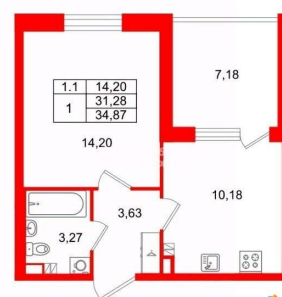

Высота потолков

2.77 м

Жилая площадь

14.2 м²

Площадь кухни

10.2 м²

Общая площадь

31.28 м²

1-комнатная, 31.28м²

- Кол-во комнат 1
- Этаж 5 из 5
- Общая площадь 31.28м²
- Жилая площадь 14.2м²

 move.ru

да

Год сдачи

1 квартал 2028 г.

Покупка в ипотеку

да