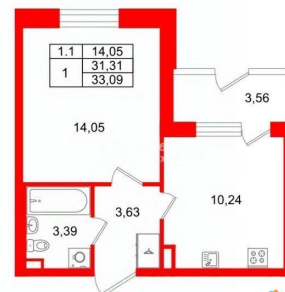

## Квартира

Количество комнат

1

Высота потолков

2.77 м

Жилая площадь

14.1 м<sup>2</sup>

Площадь кухни

10.2 м<sup>2</sup>

Общая площадь

31.31 м<sup>2</sup>

Этаж

1/5

- Кол-во комнат 1
- Этаж 1 из 5
- Общая площадь 31.31м<sup>2</sup>
- Жилая площадь 14.05м<sup>2</sup>

 move.ru

с отделкой

---

Квартира в новостройке

да

---

Год сдачи