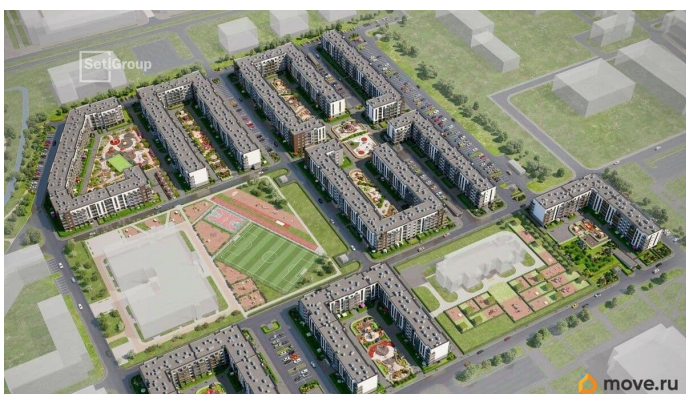

1-комнатная, 31.31м²

- Кол-во комнат **1**
- Этаж **1 из 5**
- Общая площадь **31.31м²**
- Жилая площадь **14.05м²**