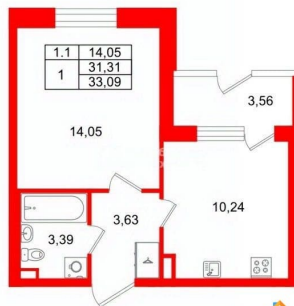

1-комнатная, 31.31м²

- Кол-во комнат **1**
- Этаж **1 из 5**
- Общая площадь **31.31м²**
- Жилая площадь **14.05м²**