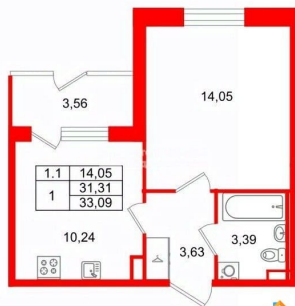

Высота потолков

2.77 м

Жилая площадь

14.1 м²

Площадь кухни

10.2 м²

Общая площадь

31.31 м²

Уникальные преимущества **Квартира с палисадником**

1-комнатная, 31.31м²

- Кол-во комнат: 1
- Этаж: 1 из 5
- Общая площадь: 31.31м²
- Жилая площадь: 14.05м²

да

Год сдачи

1 квартал 2028 г.

Покупка в ипотеку

да

возможна ипотека, лифт

Описание

Продается уютная 1-комнатная квартира от застройщика в жилом комплексе «Парадный ансамбль» в престижном Московском районе. До метро можно добраться на транспорте всего за 20 минут. Уникальная планировка, кухня 10.24 м?, вместительная прихожая 3.63 м?. Общая площадь квартиры - 31.31 м?, жилая 14.05 м?, высота потолка 2.77 м. Квартира продается с отделкой «Норд Лайн светлый». Что особенного в ЖК «Парадный ансамбль»? • Уникальные квартиры. Хай Флет (High Flat) на последних этажах, палисадники у квартир на первом этаже, семейные секции, квартиры с саунами и окном в ванной • Масштабное малоэтажное строительство в престижном Московском районе • Рекреационные зоны: парадный парк в центре квартала, ручей с собственной набережной, центральная площадь, ресторанный комплекс и пешеходный бульвар • Фасады из керамогранита и кирпича с яркими и акцентными входными группами • Две самые большие площадки Setl Kids и Setl Sport • Инновационный Лицей Setl с оригинальной архитектурной концепцией и уникальной образовательной средой

1-комнатная, 31.31м²

- Кол-во комнат **1**
- Этаж **1 из 5**
- Общая площадь **31.31м²**
- Жилая площадь **14.05м²**

Move.ru - вся недвижимость России