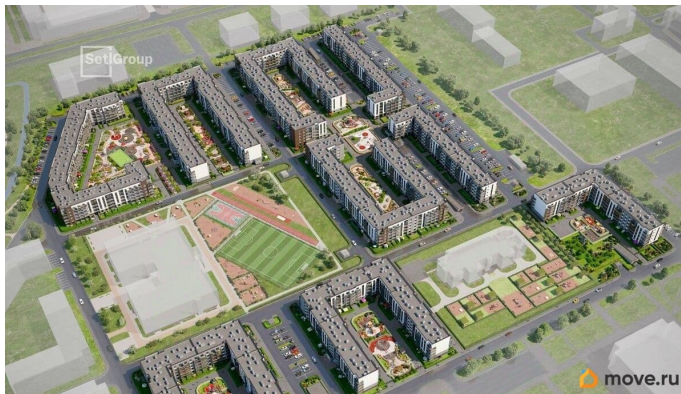

1-комнатная, 31.31м²

- Кол-во комнат **1**
- Этаж **1 из 5**
- Общая площадь **31.31м²**
- Жилая площадь **14.05м²**