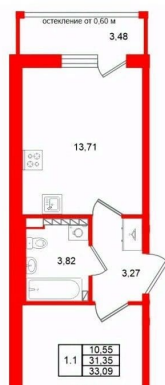

## Квартира

Количество комнат

1

Высота потолков

3.07 м

Жилая площадь

10.6 м<sup>2</sup>

Площадь кухни

13.7 м<sup>2</sup>

Общая площадь

31.35 м<sup>2</sup>

Этаж

4/4

**Петербургская Недвижимость**

**2е-комнатная, 31.35м<sup>2</sup>**

- Кол-во комнат: 1
- Этаж: 4 из 4
- Общая площадь: 31.35м<sup>2</sup>
- Жилая площадь: 10.55м<sup>2</sup>

Move.ru - вся недвижимость России