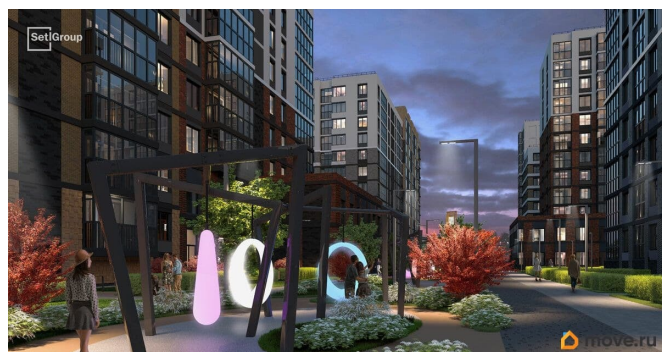

Создано: 16.04.2026 в 16:18

Обновлено: 16.04.2026 в 15:17

Санкт-Петербург, Кубинская улица, 80к1

10 950 000 ₺

Санкт-Петербург, Кубинская улица, 80к1

Округ

[СПБ, Московский район](#)

Улица

[улица Кубинская](#)

Квартира

Количество комнат

1

Жилая площадь

10.1 м²

Площадь кухни

13.4 м²

Общая площадь

31.38 м²

Этаж

4/12

Детали объекта

Тип сделки

Продам

Раздел

[Квартиры](#)

Тип балкона

лоджия

Квартира в новостройке

да

<https://spb.move.ru/objects/9293673299>

Петербургская Недвижимость,

Петербургская Недвижимость

79819874378

для заметок