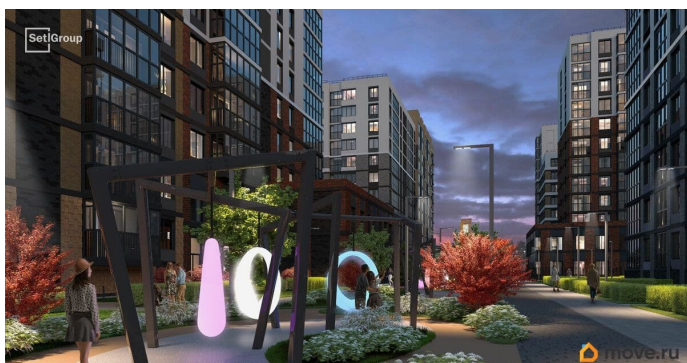

Продается уютная 1-комнатная квартира в жилом комплексе «Титул в Московском» в престижном Московском районе. До метро можно добраться пешком всего за 25 минут. Удобная, классическая, функциональная европланировка, большая кухня-гостиная 13.42 м², просторная прихожая 4.48 м². Общая площадь квартиры - 31.38 м², жилая 10.08 м², высота потолка 2.77 м. Квартира продается с отделкой «Норд Лайн серый плюс». Что особенного в ЖК «Титул в Московском»? • Престижный Московский район • Авторская архитектурная концепция • 2 центральные входные группы с ресепшн и лаундж-зонами • Кленовая аллея с арт-стеллой, цветочная аллея и сад трав • Уютные дворы-патио, площадки SetlKids и SetlSport • Инновационный Лицей Setl с оригинальной архитектурной концепцией и уникальной образовательной средой