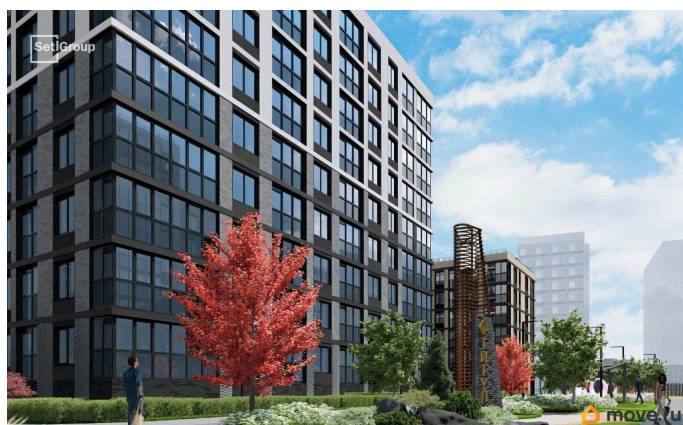

Продается уютная 1-комнатная квартира в жилом комплексе «Титул в Московском» в престижном Московском районе. До метро можно добраться пешком всего за 25 минут. Удобная, классическая, функциональная европланировка, большая кухня-гостиная 13.42 м², просторная прихожая 4.48 м². Общая площадь квартиры - 31.38 м², жилая 10.08 м², высота потолка 2.77 м. Квартира продается с отделкой «Норд Лайн серый плюс». Что особенного в ЖК «Титул в Московском»? • Престижный Московский район • Авторская архитектурная концепция • 2 центральные входные группы с ресепшн и лаундж-зонами • Кленовая аллея с арт-стеллой, цветочная аллея и сад трав • Уютные дворы-патио, площадки SetlKids и SetlSport • Инновационный Лицей Setl с оригинальной архитектурной концепцией и уникальной образовательной средой