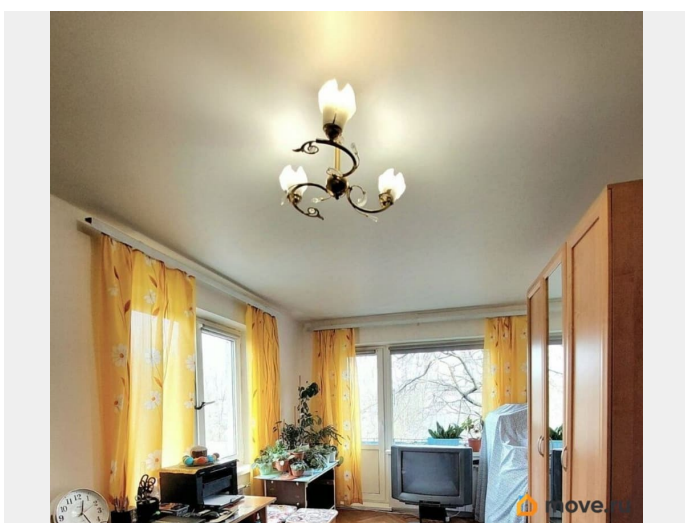

## Описание

ID: 1916843 В прямой продаже светлая, чистая 1-комнатная квартира по привлекательной цене. Дом находится внутри квартала, вокруг зелень: взрослые деревья, газоны, кусты, городской шум и копоть магистралей сюда не доходят - тихо и хороший воздух от обилия зелени. Район обжитой, развитая инфраструктура: все магазины, школы, детские сады в шаговой доступности. Ближайшие станции метро: Площадь Ленина, Лесная, Ладожская, Новочеркасская, добираться ок 30 мин наземным транспортом, остановка рядом. Кроме метро маршруты наземного транспорта во все районы города. Прямая продажа. Два взрослых собственника, супруги. Покупали объект семь лет назад. Причина продажи - переезд в другой город. Долгов, обременений, детских долей нет. Перепланировок нет. Подходит под ипотеку любого банка. Помощь в одобрении ипотеки. По всем вопросам звоните, пожалуйста: обсудим, согласуем время просмотра.