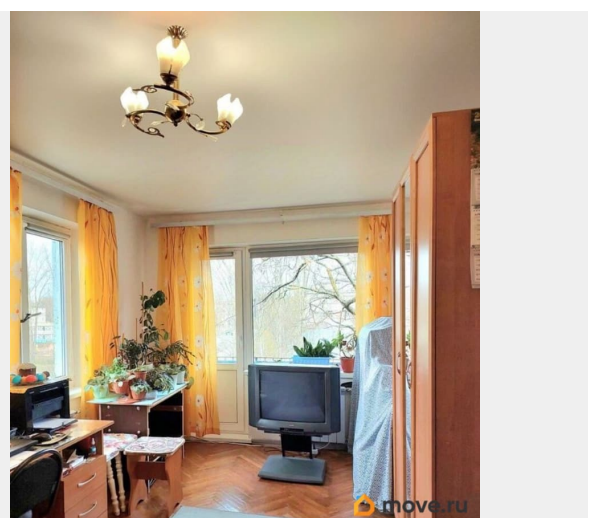

## Описание

ID: 1916843 В прямой продаже светлая, чистая 1-комнатная квартира по привлекательной цене. Дом находится внутри квартала, вокруг зелень: взрослые деревья, газоны, кусты, городской шум и копоть магистралей сюда не доходят - тихо и хороший воздух от обилия зелени. Район обжитой, развитая инфраструктура: все магазины, школы, детские сады в шаговой доступности. Ближайшие станции метро: Площадь Ленина, Лесная, Ладожская, Новочеркасская, добираться ок 30 мин наземным транспортом, остановка рядом. Кроме метро маршруты наземного транспорта во все районы города. Прямая продажа. Два взрослых собственника, супруги. Покупали объект семь лет назад. Причина продажи - переезд в другой город. Долгов, обременений, детских долей нет. Перепланировок нет. Подходит под ипотеку любого банка. Помощь в одобрении ипотеки. По всем вопросам звоните, пожалуйста: обсудим, согласуем время просмотра.