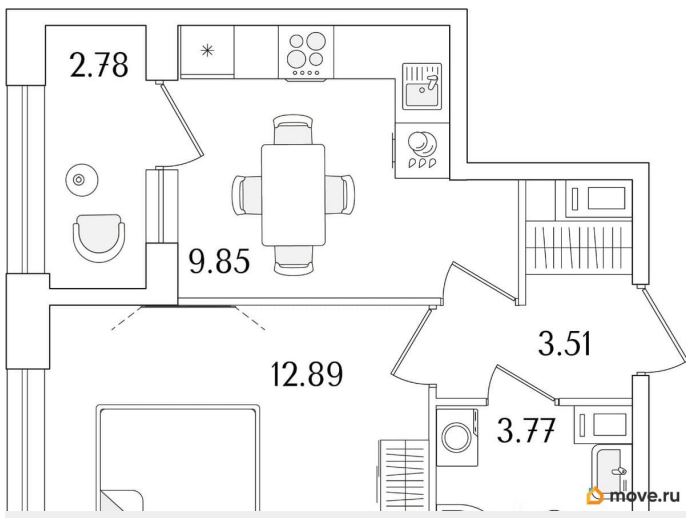

## Квартира

Количество комнат

1

Высота потолков

2.74 м

Общая площадь

31.41 м<sup>2</sup>

Этаж

1 квартал 2029 г.

лифт

## Описание

Продаётся 1-комнатная квартира в строящемся доме (Корпус 1 (секции 1, 2, 3)), срок сдачи: I-кв. 2029, общей площадью 31.41

кв.м., на 12 этаже. Новый жилой комплекс «Аурум» от застройщика «РосСтройИнвест» расположен по адресу: г. Санкт-Петербург, Кондратьевский проспект