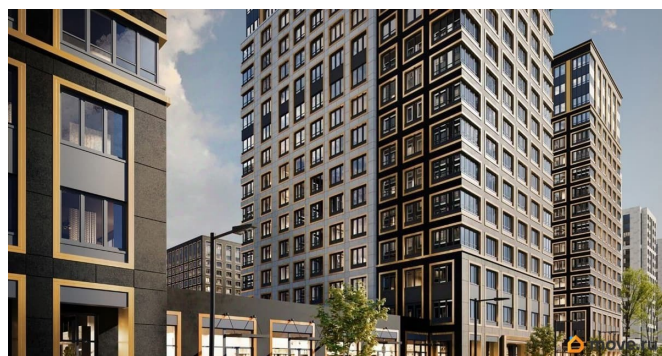

🕒 Создано: 17.09.2025 в 22:24

🔄 Обновлено: 19.04.2026 в 14:40

**Отдел продаж, Бесплатная
консультация**

79810840047

13 033 441 ₹

Округ

[СПБ, Калининский район](#)

для заметок

Квартира

Количество комнат

1

Высота потолков

2.74 м

Общая площадь

31.41 м²

Этаж

12/15