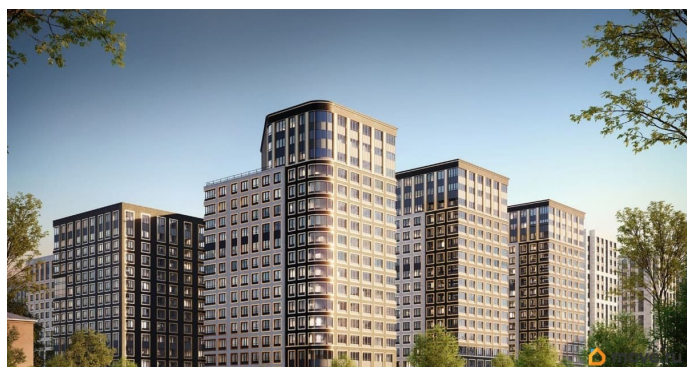

## Описание

Продаётся 1-комнатная квартира в строящемся доме (Корпус 1 (секции 1, 2, 3)), срок сдачи: I-кв. 2029, общей площадью 31.41

кв.м., на 12 этаже. Новый жилой комплекс «Аурум» от застройщика «РосСтройИнвест» расположен по адресу: г. Санкт-Петербург, Кондратьевский проспект