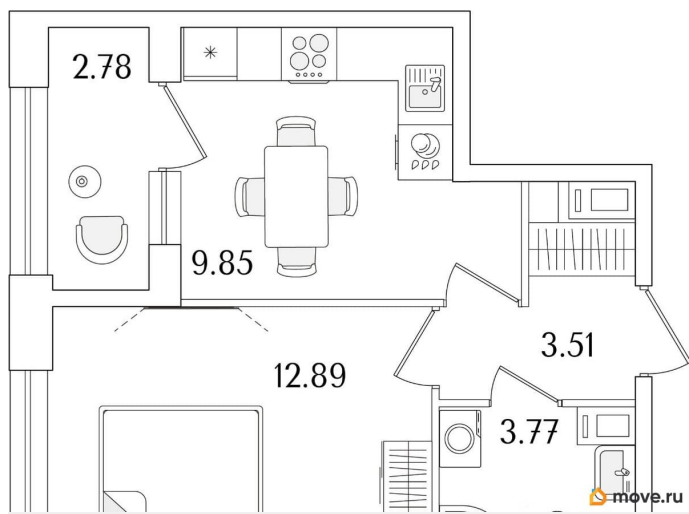

## Квартира

Количество комнат

1

Высота потолков

2.74 м

Общая площадь

31.41 м<sup>2</sup>

Этаж

1 квартал 2029 г.

лифт

## Описание

Продаётся 1-комнатная квартира в строящемся доме (Корпус 1 (секции 1, 2, 3)), срок сдачи: I-кв. 2029, общей площадью 31.41

кв.м., на 5 этаже. Новый жилой комплекс «Аурум» от застройщика «РосСтройИнвест» расположен по адресу: г. Санкт-Петербург, Кондратьевский проспект