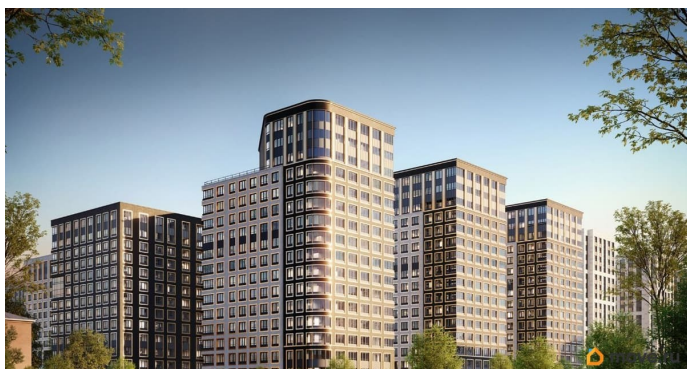

кв.м., на 5 этаже. Новый жилой комплекс «Аурум» от застройщика «РосСтройИнвест» расположен по адресу: г. Санкт-Петербург, Кондратьевский проспект