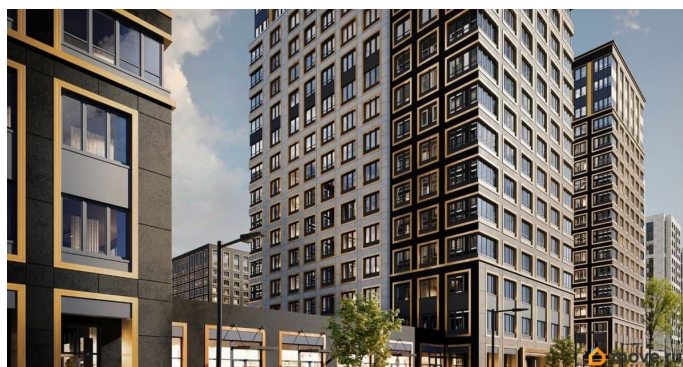

кв.м., на 5 этаже. Новый жилой комплекс «Аурум» от застройщика «РосСтройИнвест» расположен по адресу: г. Санкт-Петербург, Кондратьевский проспект