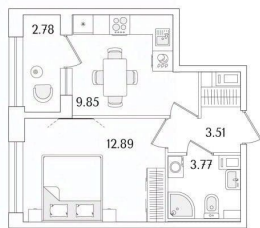

АУРУМ

move.ru