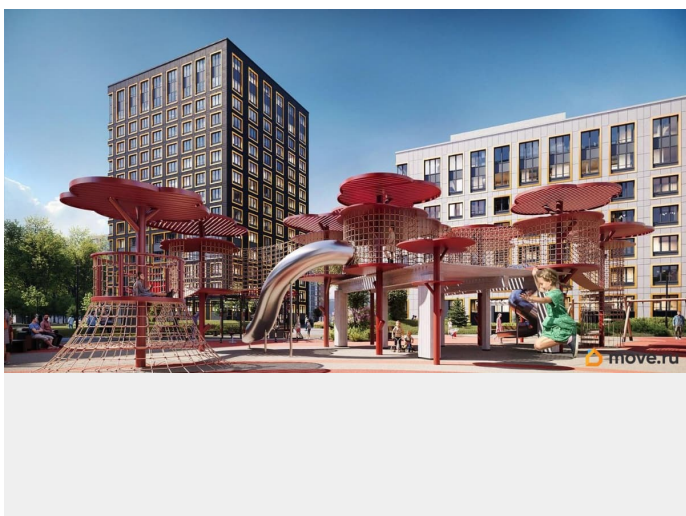

магистральям Калининского района:
проспекту Маршала Блюхера,
Кондратьевскому, Пискаревскому и
Полюстровскому проспектам. Около 15-20
минут на транспорте — и вы на станциях
метро «Лесная» и «Площадь Ленина». В
будущем запланировано строительство
новых объектов, улучшающих транспортную
доступность: трасса «М-7» с путепроводом,
продление улицы Арсенальной, Арсенальный
мост и тоннель под железнодорожными
путями. Также планируется создание новых
станций метро — Арсенальная, Площадь
Калинина и Полюстровский проспект-1, что
расширит возможности передвижения по
городу.