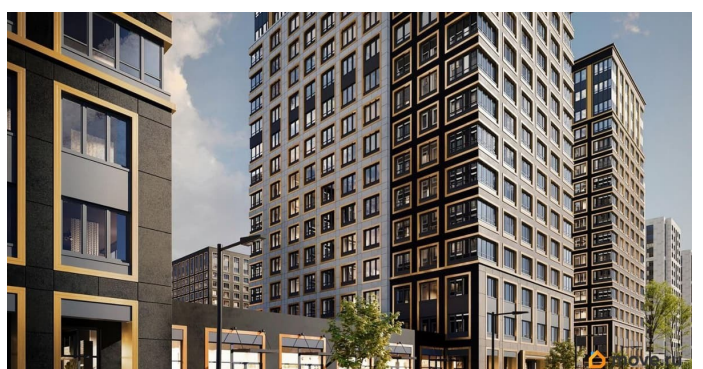

магистральям Калининского района:
проспекту Маршала Блюхера,
Кондратьевскому, Пискаревскому и
Полюстровскому проспектам. Около 15-20
минут на транспорте — и вы на станциях
метро «Лесная» и «Площадь Ленина». В
будущем запланировано строительство
новых объектов, улучшающих транспортную
доступность: трасса «М-7» с путепроводом,
продление улицы Арсенальной, Арсенальный
мост и тоннель под железнодорожными
путями. Также планируется создание новых
станций метро — Арсенальная, Площадь
Калинина и Полюстровский проспект-1, что
расширит возможности передвижения по
городу.