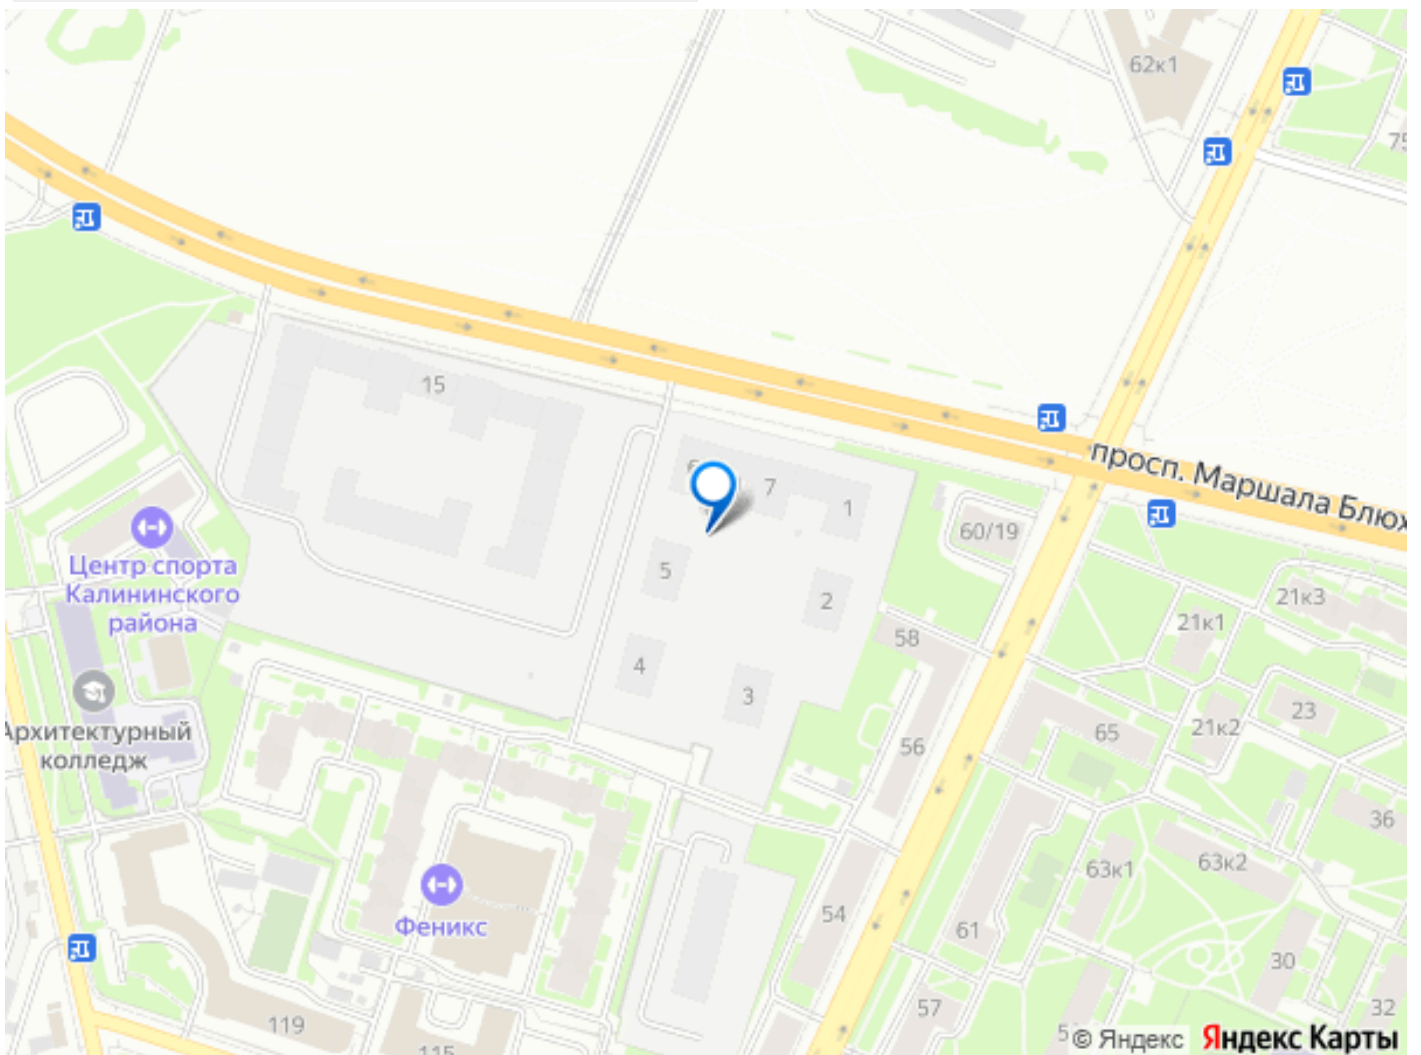

магистральям Калининского района:
проспекту Маршала Блюхера,
Кондратьевскому, Пискаревскому и
Полюстровскому проспектам. Около 15-20
минут на транспорте — и вы на станциях
метро «Лесная» и «Площадь Ленина». В
будущем запланировано строительство
новых объектов, улучшающих транспортную
доступность: трасса «М-7» с путепроводом,
продление улицы Арсенальной, Арсенальный
мост и тоннель под железнодорожными
путями. Также планируется создание новых
станций метро — Арсенальная, Площадь
Калинина и Полюстровский проспект-1, что
расширит возможности передвижения по
городу.

АУРУМ

move.ru

© Яндекс Яндекс Карты