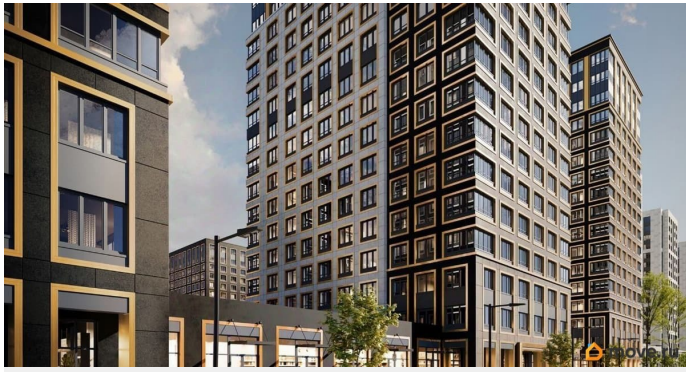

Кондратьевский проспект