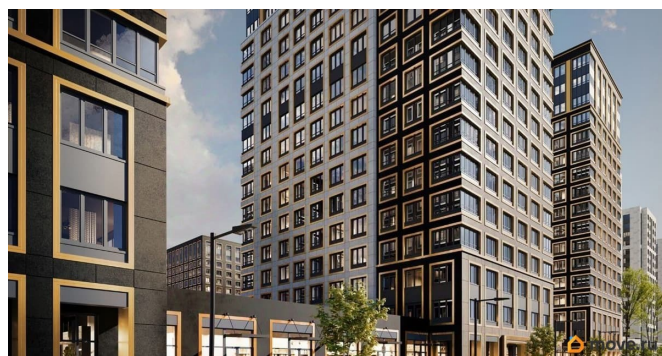

🕒 Создано: 17.04.2026 в 15:06

🔄 Обновлено: 17.04.2026 в 15:33

13 033 441 ₽

Округ

[СПБ, Калининский район](#)

Квартира

Количество комнат

1

Общая площадь

31.41 м²

Этаж

11/15

Детали объекта

Тип сделки

Продам

Раздел

[Квартиры](#)

Квартира в новостройке

да

Год сдачи

1 квартал 2029 г.

лифт

Описание

Продаётся 1-комнатная квартира в строящемся доме (Корпус 1 (секции 1, 2, 3)), срок сдачи: I-кв. 2029, общей площадью 31.41 кв.м., на 11 этаже. Новый жилой комплекс «Аурум» от застройщика «РосСтройИнвест» расположен по адресу: г. Санкт-Петербург,

<https://spb.move.ru/objects/9293673206>

**Отдел продаж, Бесплатная
консультация**

79810840047

для заметок