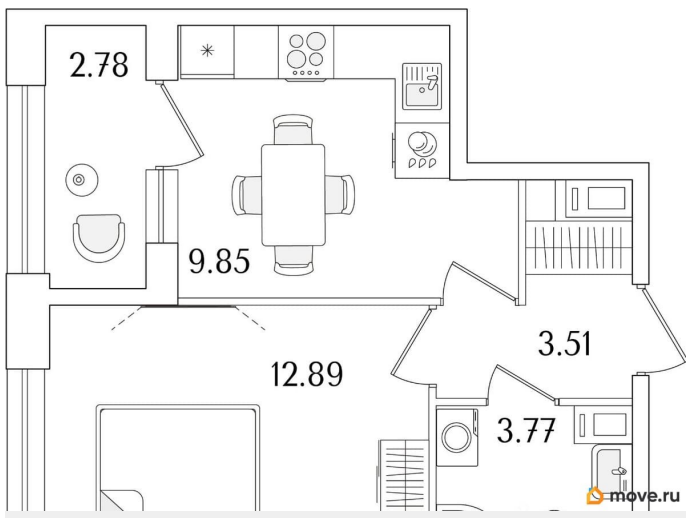

Move.ru - вся недвижимость России