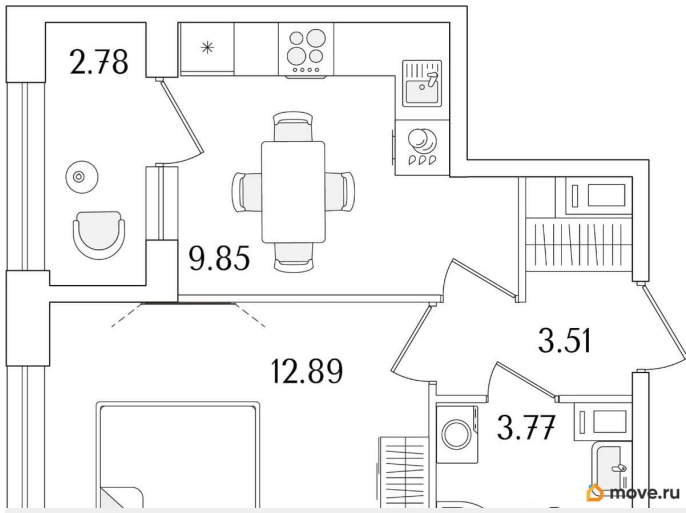

Кондратьевский проспект