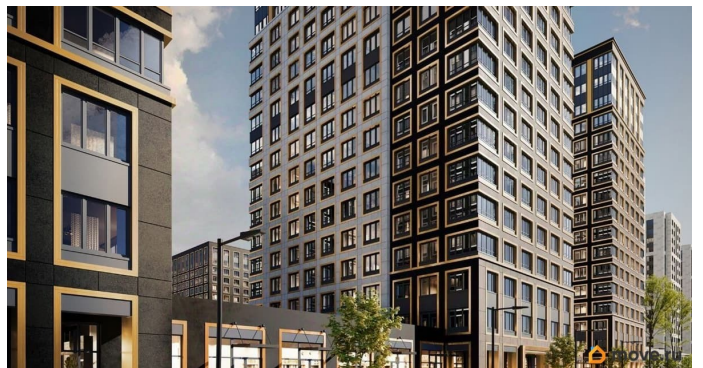

Кондратьевский проспект