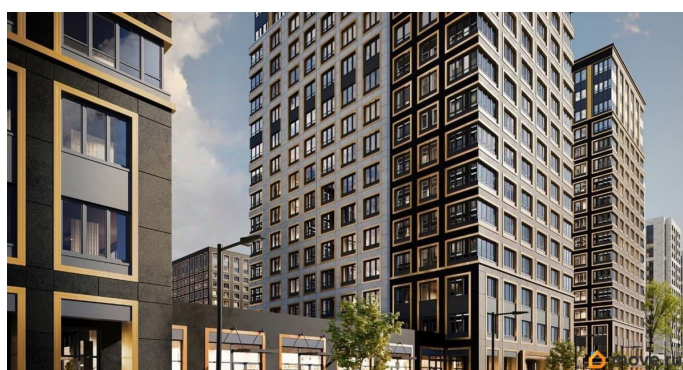

1 квартал 2029 г.

лифт

Описание

Продаётся 1-комнатная квартира в строящемся доме (Корпус 1 (секции 1, 2, 3)), срок сдачи: I-кв. 2029, общей площадью 31.41

кв.м., на 3 этаже. Новый жилой комплекс «Аурум» от застройщика «РосСтройИнвест» расположен по адресу: г. Санкт-Петербург, Кондратьевский проспект