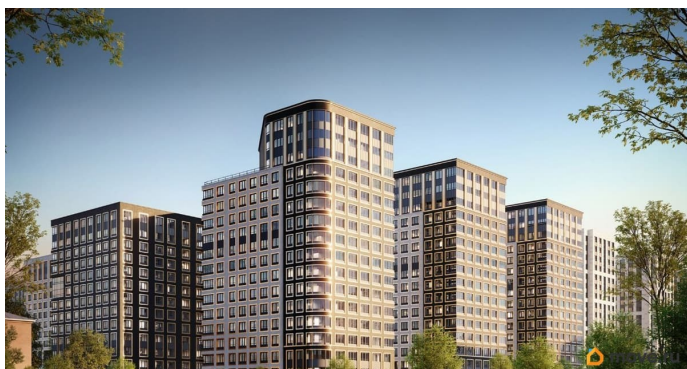

1 квартал 2029 г.

лифт

Описание

Продаётся 1-комнатная квартира в строящемся доме (Корпус 1 (секции 1, 2, 3)), срок сдачи: I-кв. 2029, общей площадью 31.41

кв.м., на 3 этаже. Новый жилой комплекс «Аурум» от застройщика «РосСтройИнвест» расположен по адресу: г. Санкт-Петербург, Кондратьевский проспект