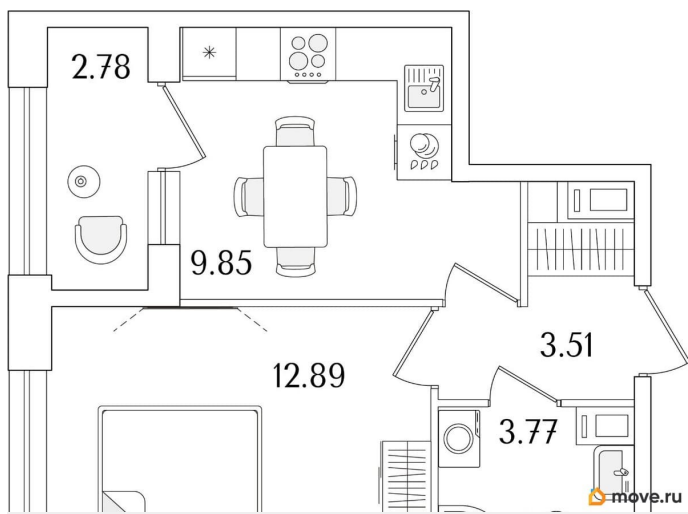

Количество комнат

1

Высота потолков

2.74 м

Общая площадь

31.41 м²

Этаж

3/15

1 квартал 2029 г.

лифт

Описание

Продаётся 1-комнатная квартира в строящемся доме (Корпус 1 (секции 1, 2, 3)), срок сдачи: I-кв. 2029, общей площадью 31.41

кв.м., на 3 этаже. Новый жилой комплекс «Аурум» от застройщика «РосСтройИнвест» расположен по адресу: г. Санкт-Петербург, Кондратьевский проспект